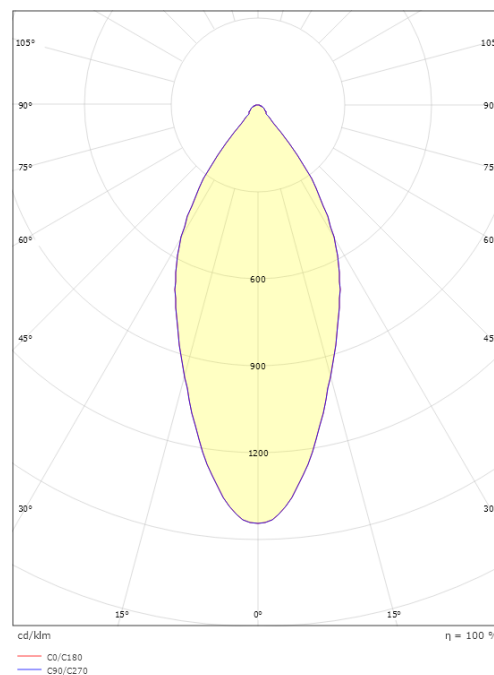

Soft Slim

Soft Slim Vit DimToWarm 550lm 2000-2800K Ra>95 DALI

Enummer: 7475755
EAN: 7021989032243
SG nummer: 903224

Elektrisk

Watt: 7W
Systemeffekt: 8W
Spänning: 220-240V
Max. armaturer per brytare: B10: 31, B16: 50, C10: 52, C16: 85

Belysningslösning

Ljuskälla: LED
Lumen output: 550lm
Armaturljusflöde: 69 lm/W
Färgtemperatur: 2000-2800K
Färgtolkningsindex (CRI/Ra): Ra>95
MacAdams faktor: SDCM: 3
Brinntid: L90/B10>50.000
Ljusuttag: Direkt
Optik: Reflektor
Ljusspridning: 42°
UGR: UGR<19
Fotobiologisk säkerhet: RG 1

Drivdon/Dimming

Typ: DALI

Skydd

Isoleringsklass: Klass II SELV
IP Klasse: IP54

Energi och godkännanden

Innehåller en ljuskälla med energiklass: F
Breeam: Uppfyller Hea 01 för flimmerfritt ljus

Material och finish

Material: Aluminium
Färg: Vit (RAL 9003)
Avskärmning material: Härdat glas

Montering/anslutning

Montering: Infälld, Interiör / Utomhus
Anslutning: Skruvlös kopplingsplint

Mått

Höjd (mm) H: 52
Diameter (mm) D: 90
Håldiameter (mm): 83
Inbyggnadshöjd (mm): 51
Avstånd till brännbart material (mm): 10mm
Vikt (kg) brutto/netto: 0.515 / 0.38

Förpackning

Förpackning mått (mm): 130 x 115 x 85

7 0 2 1 9 8 9 0 3 2 2 4 3