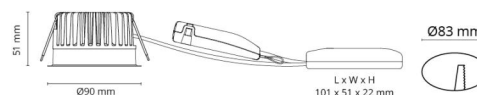

7 0 2 1 9 8 9 0 3 2 2 4 3