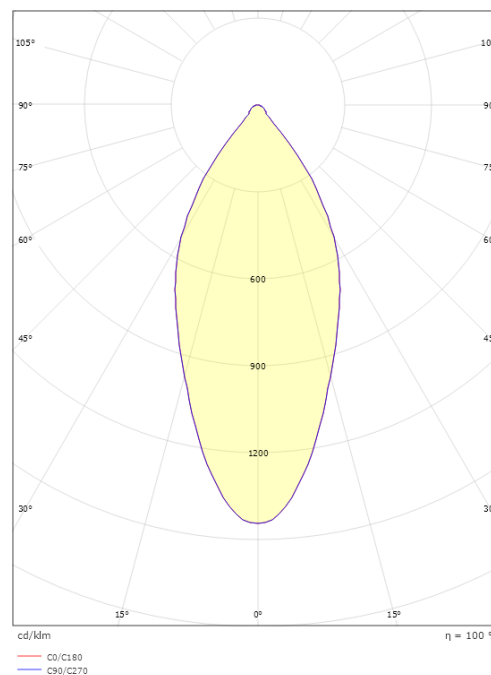

Material: Aluminium
Färg: Vit (RAL 9003)
Avskärmning material: Härdat glas

Montering/anslutning

Montering: Infälld, Interiör / Utomhus
Anslutning: Skruvlös kopplingsplint

Mått

Höjd (mm) H: 52
Diameter (mm) D: 90
Håldiameter (mm): 83
Inbyggnadshöjd (mm): 51
Avstånd till brännbart material (mm): 10mm
Vikt (kg) brutto/netto: 0.515 / 0.38

Förpackning

Förpackning mått (mm): 130 x 115 x 85

7 0 2 1 9 8 9 0 3 2 2 4 3