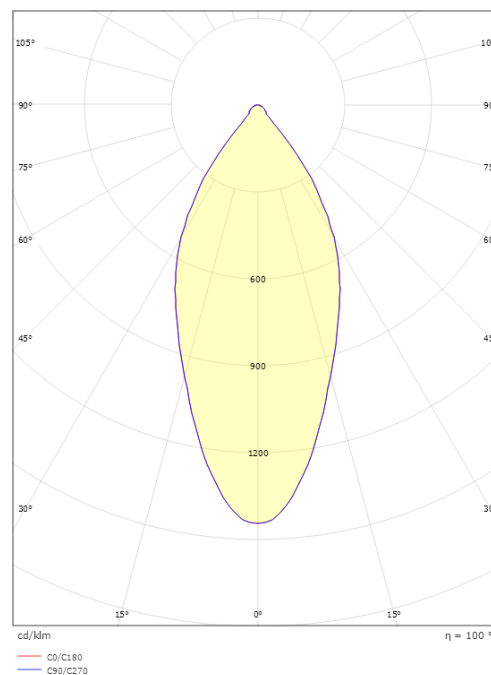

Soft Slim

Soft Slim Vit DimToWarm 550lm 2000-2800K Ra>95 DALI

Enummer: 7475755
EAN: 7021989032243
SG nummer: 903224

Elektrisk

Watt: 7W
Systemeffekt: 8W
Spänning: 220-240V

Belysningslösning

Ljuskälla: LED
Lumen output: 550lm
Armaturljusflöde: 69 lm/W
Färgtemperatur: 2000-2800K
Färgtolkningsindex (CRI/Ra): Ra>95
MacAdams faktor: SDCM: 3
Brinntid: L90/B10>50.000
Ljusuttag: Direkt
Optik: Reflektor
Ljusspridning: 42°
UGR: UGR<19

Drivdon/Dimming

Typ: DALI

Skydd

Isoleringsklass: Klass II SELV

Energi och godkännanden

Innehåller en ljuskälla med energiklass: F
Breeam: Uppfyller Hea 01 för flimmerfritt ljus

Material och finish

Material: Aluminium
Färg: Vit (RAL 9003)
Avskärmning material: Härdat glas

Montering/anslutning

Montering: Infälld, Interiör / Utomhus
Anslutning: Skruvlös kopplingsplint

Mått

Höjd (mm) H: 52
Diameter (mm) D: 90
Håldiameter (mm): 83
Inbyggnadshöjd (mm): 51
Avstånd till brännbart material (mm): 10mm
Vikt (kg) brutto/netto: 0.515 / 0.38

Förpackning

Förpackning mått (mm): 130 x 115 x 85

7 0 2 1 9 8 9 0 3 2 2 4 3