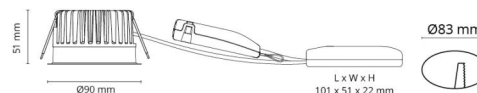

7 0 2 1 9 8 9 0 3 2 2 4 3