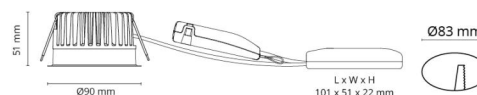

Material: Aluminium
Färg: Vit (RAL 9003)
Avskärmning material: Härdat glas

Montering/anslutning

Montering: Infälld, Interiör / Utomhus
Anslutning: Skruvlös kopplingsplint

Mått

Höjd (mm) H: 52
Diameter (mm) D: 90
Håldiameter (mm): 83
Inbyggnadshöjd (mm): 51
Avstånd till brännbart material (mm): 10mm
Vikt (kg) brutto/netto: 0.515 / 0.38

Förpackning

Förpackning mått (mm): 130 x 115 x 85

7 0 2 1 9 8 9 0 3 2 2 4 3