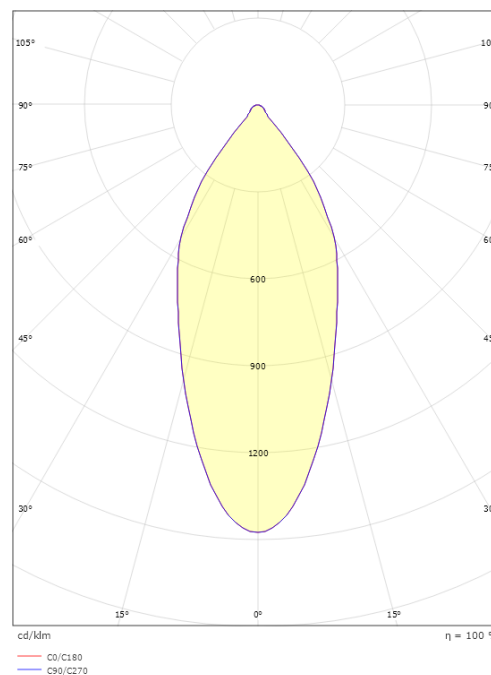

Material och finish

Material: Aluminium
Färg: Vit (RAL 9003)
Avskärmning material: Härdat glas

Montering/anslutning

Montering: Infälld, Interiör / Utomhus
Anslutning: Skruvlös kopplingsplint

Mått

Höjd (mm) H: 52
Diameter (mm) D: 90
Håldiameter (mm): 83
Inbyggnadshöjd (mm): 51
Avstånd till brännbart material (mm): 10mm
Vikt (kg) brutto/netto: 0.515 / 0.38

Förpackning

Förpackning mått (mm): 130 x 115 x 85

7 0 2 1 9 8 9 0 3 2 2 2 9