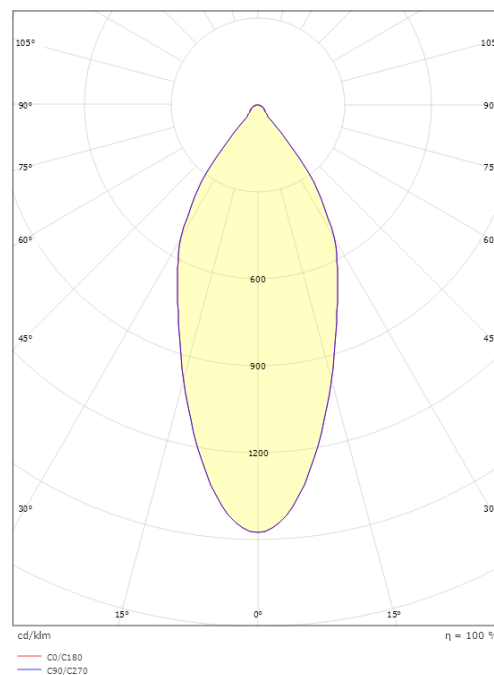

Material och finish

Material: Aluminium
Färg: Vit (RAL 9003)
Avskärmning material: Härdat glas

Montering/anslutning

Montering: Infälld, Interiör / Utomhus
Anslutning: Skruvlös kopplingsplint

Mått

Höjd (mm) H: 52
Diameter (mm) D: 90
Håldiameter (mm): 83
Inbyggnadshöjd (mm): 51
Avstånd till brännbart material (mm): 10mm
Vikt (kg) brutto/netto: 0.515 / 0.38

Förpackning

Förpackning mått (mm): 130 x 115 x 85

7 0 2 1 9 8 9 0 3 2 2 2 9