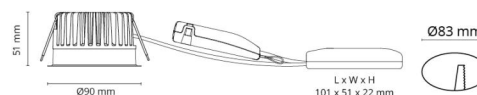

Material och finish

Material: Aluminium
Färg: Vit (RAL 9003)
Avskärmning material: Härdat glas

Montering/anslutning

Montering: Infälld, Interiör / Utomhus
Anslutning: Skruvlös kopplingsplint

Mått

Höjd (mm) H: 52
Diameter (mm) D: 90
Håldiameter (mm): 83
Inbyggnadshöjd (mm): 51
Avstånd till brännbart material (mm): 10mm
Vikt (kg) brutto/netto: 0.515 / 0.38

Förpackning

Förpackning mått (mm): 130 x 115 x 85

7 0 2 1 9 8 9 0 3 2 2 2 9