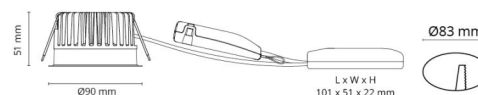

7 0 2 1 9 8 9 0 3 2 3 0 4