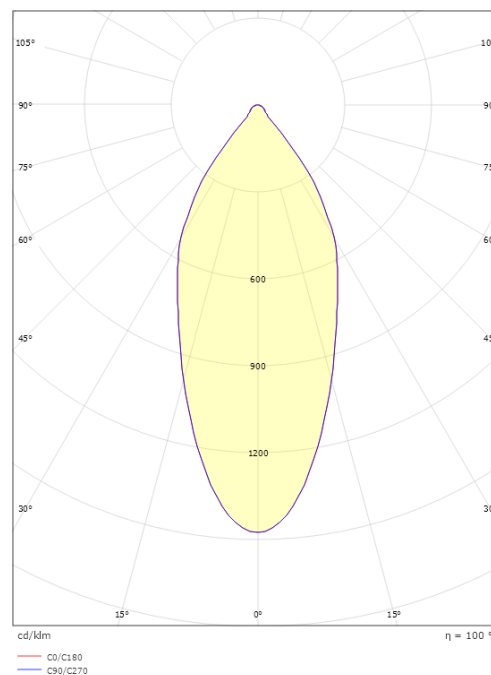

Soft Slim

Soft Slim Vit 830lm 2700K Ra 98 DALI

Enummer: 7474429
EAN: 7021989032304
SG nummer: 903230

Elektrisk

Watt: 9W
Systemeffekt: 11W
Spänning: 220-240V
Max. armaturer per brytare: B10: 77, B16: 123, C10: 77, C16: 123

Belysningslösning

Ljuskälla: LED
Lumen output: 830lm
Armaturljusflöde: 75 lm/W
Färgtemperatur: 2700K
Färgtolkningsindex (CRI/Ra): Ra 98
MacAdams faktor: SDCM: 2
Brinntid: L90/B10 > 100.000
Ljusuttag: Direkt
Optik: Reflektor
Ljusspridning: 42°

Drivdon/Dimming

Typ: DALI

Skydd

Isoleringsklass: Klass II SELV

Energi och godkännanden

Innehåller en ljuskälla med energiklass: F
Breeam: Uppfyller Hea 01 för flimmerfritt ljus
Byggarubedömning: Ja

Material och finish

Material: Aluminium
Färg: Vit (RAL 9003)
Avskärmning material: Härdat glas

Montering/anslutning

Montering: Infälld, Interiör / Utomhus
Anslutning: Skruvlös kopplingsplint

Mått

Höjd (mm) H: 52
Diameter (mm) D: 90
Håldiameter (mm): 83
Inbyggnadshöjd (mm): 51
Avstånd till brännbart material (mm): 10mm
Vikt (kg) brutto/netto: 0.515 / 0.38

Förpackning

Förpackning mått (mm): 130 x 115 x 85

7 0 2 1 9 8 9 0 3 2 3 0 4