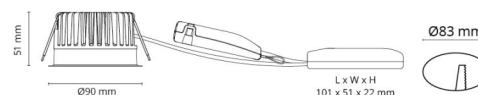

Material och finish

Material: Aluminium
Färg: Vit (RAL 9003)
Avskärmning material: Härdat glas

Montering/anslutning

Montering: Infälld, Interiör / Utomhus
Anslutning: Skruvlös kopplingsplint

Mått

Höjd (mm) H: 52
Diameter (mm) D: 90
Håldiameter (mm): 83
Inbyggnadshöjd (mm): 51
Avstånd till brännbart material (mm): 10mm
Vikt (kg) brutto/netto: 0.515 / 0.38

Förpackning

Förpackning mått (mm): 130 x 115 x 85

7 0 2 1 9 8 9 0 3 2 3 0 4