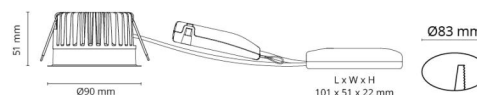

Material och finish

Material: Aluminium
Färg: Vit (RAL 9003)
Avskärmning material: Härdat glas

Montering/anslutning

Montering: Infälld, Interiör / Utomhus
Anslutning: Skruvlös kopplingsplint

Mått

Höjd (mm) H: 52
Diameter (mm) D: 90
Håldiameter (mm): 83
Inbyggnadshöjd (mm): 51
Avstånd till brännbart material (mm): 10mm
Vikt (kg) brutto/netto: 0.515 / 0.38

Förpackning

Förpackning mått (mm): 130 x 115 x 85

7 0 2 1 9 8 9 0 3 2 3 0 4