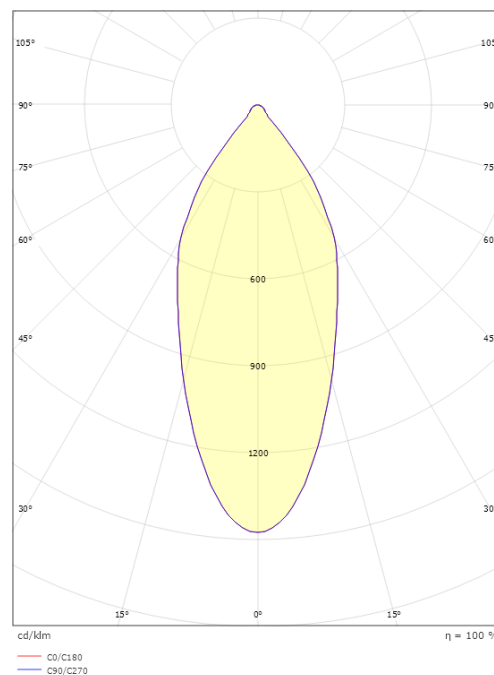

Material och finish

Material: Aluminium
Färg: Vit (RAL 9003)
Avskärmning material: Härdat glas

Montering/anslutning

Montering: Infälld, Interiör / Utomhus
Anslutning: Skruvlös kopplingsplint

Mått

Höjd (mm) H: 52
Diameter (mm) D: 90
Håldiameter (mm): 83
Inbyggnadshöjd (mm): 51
Avstånd till brännbart material (mm): 10mm
Vikt (kg) brutto/netto: 0.515 / 0.38

Förpackning

Förpackning mått (mm): 130 x 115 x 85

7 0 2 1 9 8 9 0 3 2 3 0 4