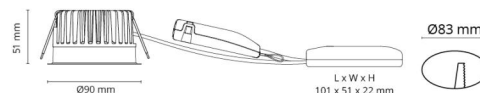

Material och finish

Material: Aluminium
Färg: Svart (RAL 9004)
Avskärmning material: Härdat glas

Montering/anslutning

Montering: Infälld, Interiör / Utomhus
Anslutning: 3 pol Linect / skruvlös kopplingsplint

Mått

Höjd (mm) H: 52
Diameter (mm) D: 90
Håldiameter (mm): 83
Inbyggnadshöjd (mm): 51
Avstånd till brännbart material (mm): 10mm
Vikt (kg) brutto/netto: 0.44 / 0.38

Förpackning

Förpackning mått (mm): 130 x 115 x 85