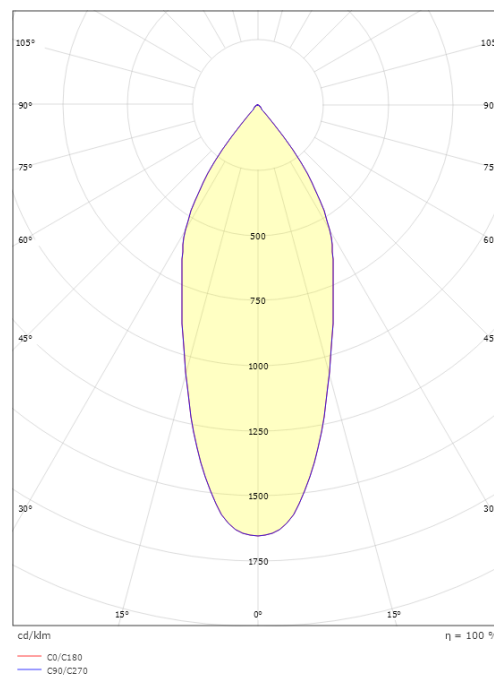

Mått

Höjd (mm) H: 52
Diameter (mm) D: 90
Håldiameter (mm): 83
Inbyggnadshöjd (mm): 51
Avstånd till brännbart material (mm): 10mm
Vikt (kg) brutto/netto: 0.44 / 0.38

Förpackning

Förpackning mått (mm): 130 x 115 x 85