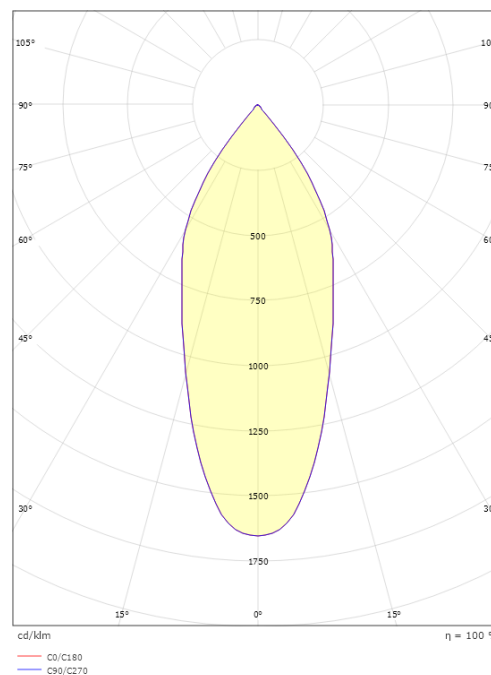

Soft Slim

Soft Slim Svart 740lm 2700K Ra 98 Bakkantsdimmer / Linect

Enummer: 7473363
EAN: 7021989032175
SG nummer: 903217

Elektrisk

Watt: 9W
Systemeffekt: 11W
Spänning: 220-240V
Max. armaturer per brytare: B10: 77, B16: 123, C10: 77, C16: 123

Belysningslösning

Ljuskälla: LED
Lumen output: 740lm
Armaturljusflöde: 67 lm/W
Färgtemperatur: 2700K
Färgtolkningsindex (CRI/Ra): Ra 98
MacAdams faktor: SDCM: 2
Brinntid: L90/B10>100.000
Ljusuttag: Direkt
Optik: Reflektor
Ljusspridning: 42°

Drivdon/Dimming

Typ: Bakkantsdimmer / Linect

Skydd

Isoleringsklass: Klass II SELV

Energi och godkännanden

Innehåller en ljuskälla med energiklass: F
Breeam: Uppfyller Hea 01 för flimmerfritt ljus
Byggvarubedömning: Ja

Material och finish

Material: Aluminium
Färg: Svart (RAL 9004)
Avskärmning material: Härdat glas

Montering/anslutning

Montering: Infälld, Interiör / Utomhus
Anslutning: 3 pol Linect / skruvlös kopplingsplint

Mått

Höjd (mm) H: 52
Diameter (mm) D: 90
Håldiameter (mm): 83
Inbyggnadshöjd (mm): 51
Avstånd till brännbart material (mm): 10mm
Vikt (kg) brutto/netto: 0.44 / 0.38

Förpackning

Förpackning mått (mm): 130 x 115 x 85

7 0 2 1 9 8 9 0 3 2 1 7 5