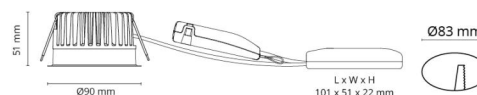

7 0 2 1 9 8 9 0 3 2 1 7 5