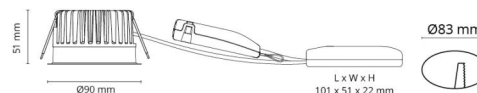

Material och finish

Material: Aluminium
Färg: Svart (RAL 9004)
Avskärmning material: Härdat glas

Montering/anslutning

Montering: Infälld, Interiör / Utomhus
Anslutning: 3 pol Linect / skruvlös kopplingsplint

Mått

Höjd (mm) H: 52
Diameter (mm) D: 90
Håldiameter (mm): 83
Inbyggnadshöjd (mm): 51
Avstånd till brännbart material (mm): 10mm
Vikt (kg) brutto/netto: 0.44 / 0.38

Förpackning

Förpackning mått (mm): 130 x 115 x 85