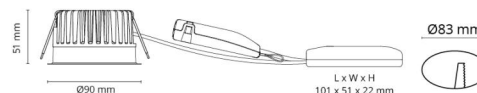

Material och finish

Material: Aluminium
Färg: Vit (RAL 9003)
Avskärmning material: Härdat glas

Montering/anslutning

Montering: Infälld, Interiör / Utomhus
Anslutning: 3 pol Linect / skruvlös kopplingsplint

Mått

Höjd (mm) H: 52
Diameter (mm) D: 90
Håldiameter (mm): 83
Inbyggnadshöjd (mm): 51
Avstånd till brännbart material (mm): 10mm
Vikt (kg) brutto/netto: 0.44 / 0.38

Förpackning

Förpackning mått (mm): 130 x 115 x 85