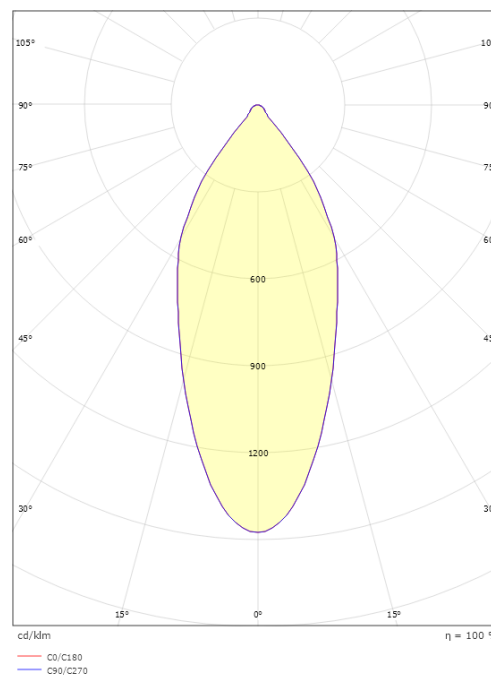

Förpackning

Förpackning mått (mm): 130 x 115 x 85