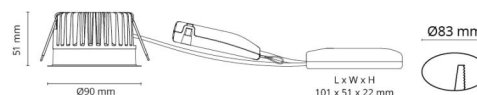

Belysningslösning

Ljuskälla: LED
Lumen output: 850lm
Armaturljusflöde: 77 lm/W
Färgtemperatur: 3000K
Färgtolkningsindex (CRI/Ra): Ra 98
MacAdams faktor: SDCM: 2
Brinntid: L90/B10 > 100.000
Ljusuttag: Direkt
Optik: Reflektor
Ljusspridning: 42°
UGR: UGR < 19
Fotobiologisk säkerhet: RG 1