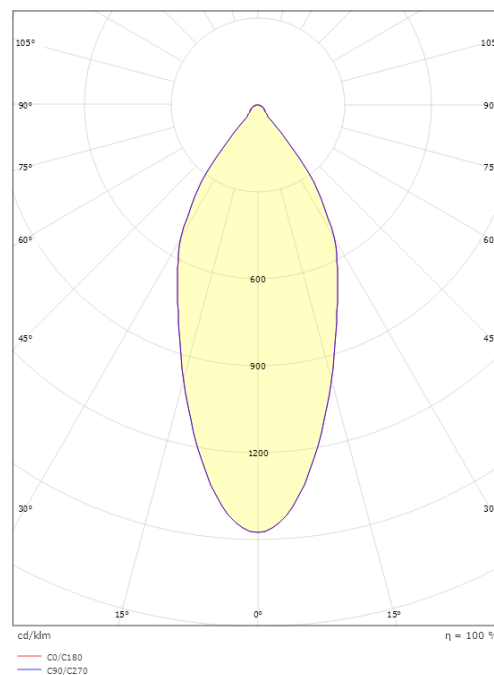

Förpackning

Förpackning mått (mm): 130 x 115 x 85