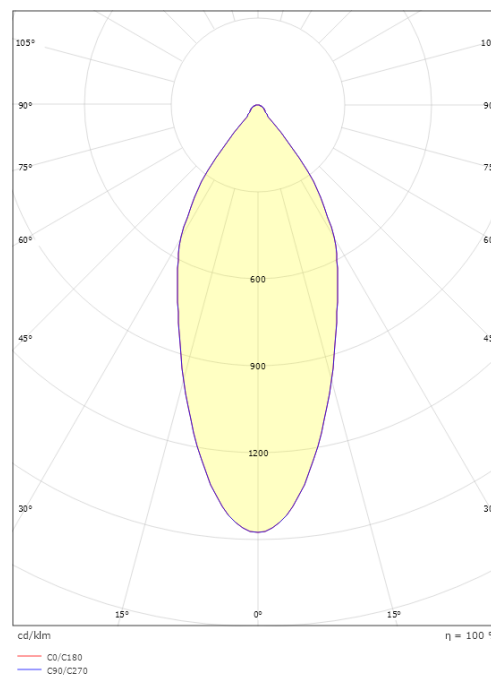

Mått

Höjd (mm) H: 52
Diameter (mm) D: 90
Håldiameter (mm): 83
Inbyggnadshöjd (mm): 51
Avstånd till brännbart material (mm): 10mm
Vikt (kg) brutto/netto: 0.44 / 0.38

Förpackning

Förpackning mått (mm): 130 x 115 x 85