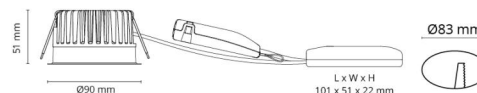

Belysningslösning

Ljuskälla: LED
Lumen output: 830lm
Armaturljusflöde: 75 lm/W
Färgtemperatur: 2700K
Färgtolkningsindex (CRI/Ra): Ra 98
MacAdams faktor: SDCM: 2
Brinntid: L90/B10 > 100.000
Ljusuttag: Direkt
Optik: Reflektor
Ljusspridning: 42°
UGR: UGR < 19
Fotobiologisk säkerhet: RG 1