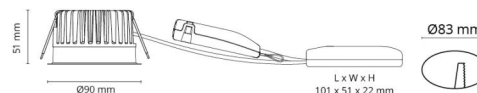

7 0 2 1 9 8 9 0 3 2 1 4 4