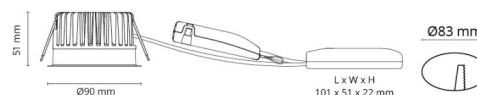

Belysningslösning

Ljuskälla: LED
Lumen output: 830lm
Armaturljusflöde: 75 lm/W
Färgtemperatur: 2700K
Färgtolkningsindex (CRI/Ra): Ra 98
MacAdams faktor: SDCM: 2
Brinntid: L90/B10 > 100.000
Ljusuttag: Direkt
Optik: Reflektor
Ljusspridning: 42°
UGR: UGR < 19
Fotobiologisk säkerhet: RG 1