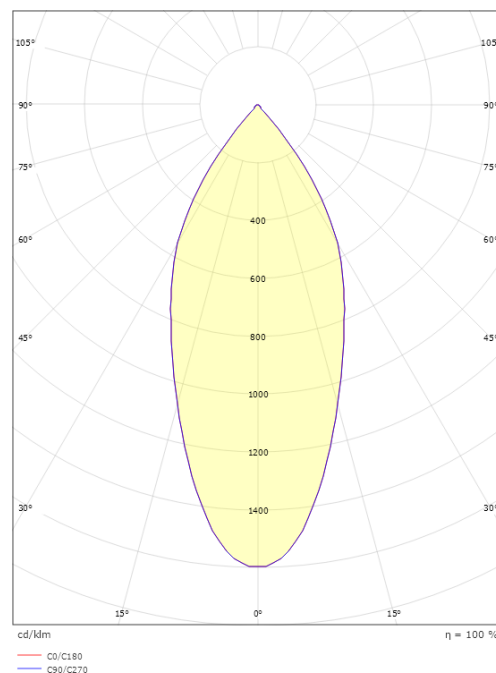

Mått

Höjd (mm) H: 53
Diameter (mm) D: 94
Håldiameter (mm): 83
Inbyggdshöjd (mm): 51
Vikt (kg) brutto/netto: 0.696 / 0.58

Förpackning

Förpackning mått (mm): 110 x 110 x 110

7 0 2 1 9 8 9 0 3 2 2 3 6