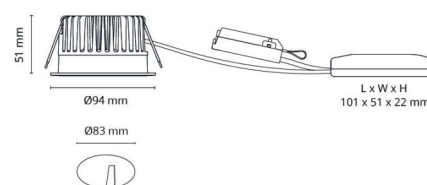

Material och finish

Material: Aluminium
Färg: Svart (RAL 9004)
Avskärmning material: Härdat glas

Montering/anslutning

Montering: Infälld, Interiör / Utomhus
Anslutning: 3 pol Linect / skruvlös kopplingsplint

Mått

Höjd (mm) H: 53
Diameter (mm) D: 94
Håldiameter (mm): 83
Inbyggdshöjd (mm): 51
Vikt (kg) brutto/netto: 0.696 / 0.58

Förpackning

Förpackning mått (mm): 110 x 110 x 110

7 0 2 1 9 8 9 0 3 2 2 3 6