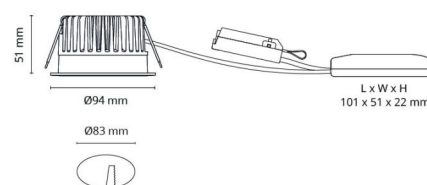

Belysningslösning

Ljuskälla: LED
Lumen output: 470lm
Armaturljusflöde: 59 lm/W
Färgtemperatur: 2000-2800K
Färgtolkningsindex (CRI/Ra): Ra 98
MacAdams faktor: SDCM: 3
Brinntid: L90/B10>50.000
Ljusuttag: Direkt
Optik: Glas klart
Ljusspridning: 42°
UGR: UGR<19