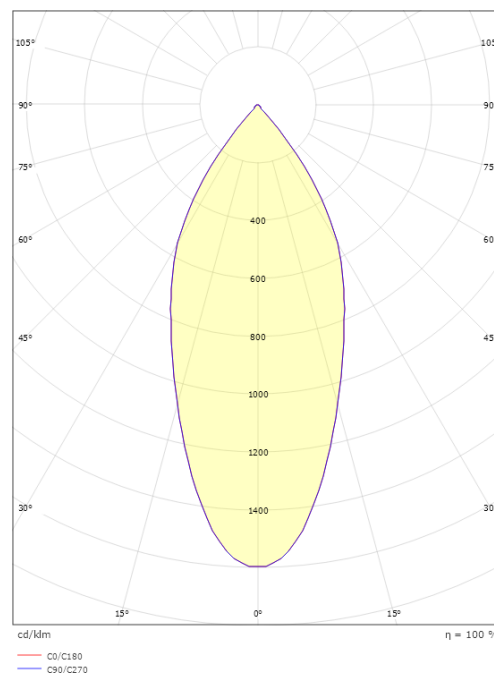

Mått

Höjd (mm) H: 53
Diameter (mm) D: 94
Håldiameter (mm): 83
Inbyggnadshöjd (mm): 51
Avstånd till brännbart material (mm): 0mm
Vikt (kg) brutto/netto: 0.696 / 0.58

Förpackning

Förpackning mått (mm): 110 x 110 x 110