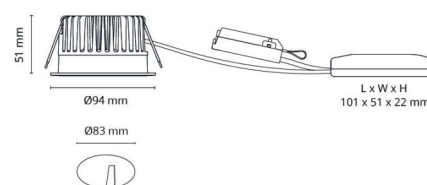

Montering/anslutning

Montering: Infälld, Interiör / Utomhus
Anslutning: 5 pol Linect / skruvlös kopplingsplint

Mått

Höjd (mm) H: 53
Diameter (mm) D: 94
Håldiameter (mm): 83
Inbyggnadshöjd (mm): 51
Avstånd till brännbart material (mm): 0mm
Vikt (kg) brutto/netto: 0.7 / 0.58

Förpackning

Förpackning mått (mm): 110 x 110 x 110

7 0 2 1 9 8 9 0 3 2 3 1 1