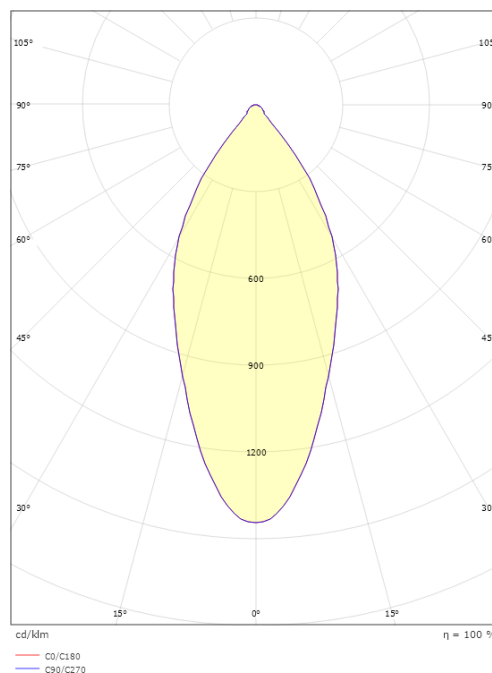

Montering/anslutning

Montering: Infälld, Interiör / Utomhus
Anslutning: 5 pol Linect / skruvlös kopplingsplint

Mått

Höjd (mm) H: 53
Diameter (mm) D: 94
Håldiameter (mm): 83
Inbyggnadshöjd (mm): 51
Avstånd till brännbart material (mm): 0mm
Vikt (kg) brutto/netto: 0.7 / 0.58

Förpackning

Förpackning mått (mm): 110 x 110 x 110

7 0 2 1 9 8 9 0 3 2 3 1 1