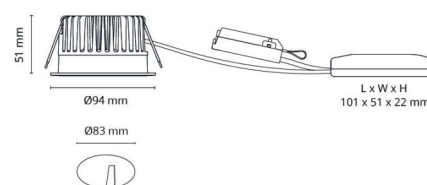

Material: Aluminium
Färg: Matt vit (RAL 9003)
Avskärmning material: Härdat glas

Montering/anslutning

Montering: Infälld, Interiör / Utomhus
Anslutning: 5 pol Linect / skruvlös kopplingsplint

Mått

Höjd (mm) H: 53
Diameter (mm) D: 94
Håldiameter (mm): 83
Inbyggnadshöjd (mm): 51
Avstånd till brännbart material (mm): 0mm
Vikt (kg) brutto/netto: 0.7 / 0.58

Förpackning

Förpackning mått (mm): 110 x 110 x 110

7 0 2 1 9 8 9 0 3 2 3 1 1