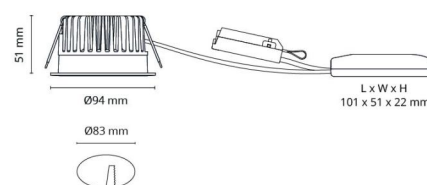

### Montering/anslutning

Montering: Infälld, Interiör / Utomhus  
Anslutning: 5 pol Linect / skruvlös kopplingsplint

### Mått

Höjd (mm) H: 53  
Diameter (mm) D: 94  
Håldiameter (mm): 83  
Inbyggnadshöjd (mm): 51  
Avstånd till brännbart material (mm): 0mm  
Vikt (kg) brutto/netto: 0.7 / 0.58

### Förpackning

Förpackning mått (mm): 110 x 110 x 110

7 0 2 1 9 8 9 0 3 2 3 1 1