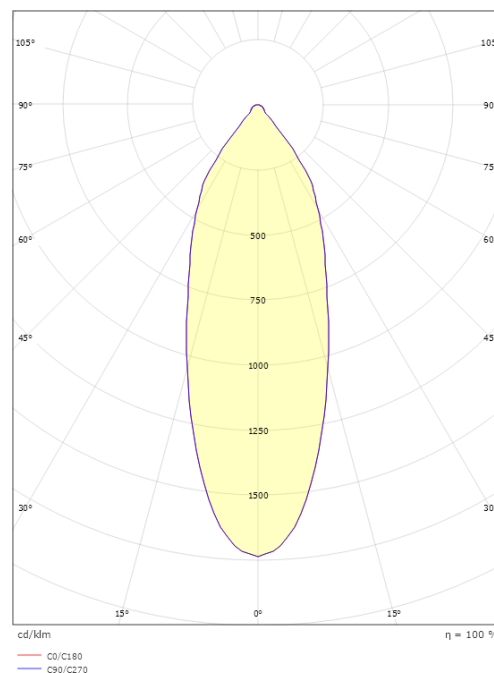

Material: Aluminium
Färg: Matt vit (RAL 9003)
Avskärmning material: Härdat glas

Montering/anslutning

Montering: Infälld, Interiör / Utomhus
Anslutning: 5 pol Linect / skruvlös kopplingsplint

Mått

Höjd (mm) H: 53
Diameter (mm) D: 94
Håldiameter (mm): 83
Inbyggnadshöjd (mm): 51
Avstånd till brännbart material (mm): 0mm
Vikt (kg) brutto/netto: 0.7 / 0.58

Förpackning

Förpackning mått (mm): 110 x 110 x 110

7 0 2 1 9 8 9 0 3 2 3 1 1