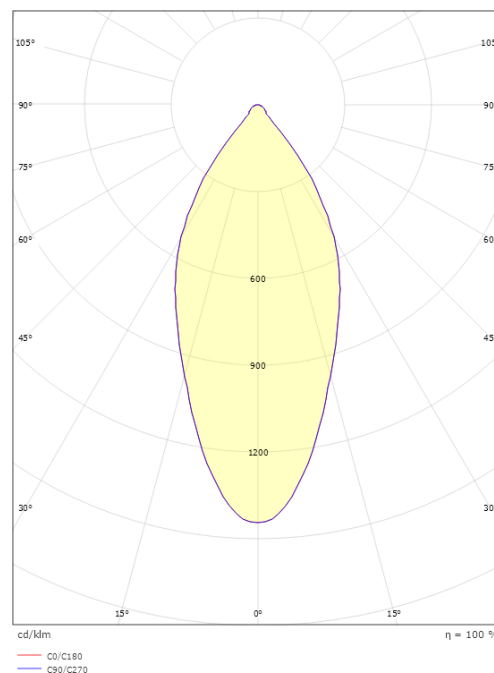

Soft IsoSafe DimToWarm

Soft IsoSafe DimToWarm Vit 550lm 2000-2800K Ra 98 DALI

Enummer: 7467857
EAN: 7021989032311
SG nummer: 903231

Elektrisk

Watt: 7W
Systemeffekt: 8W
Spänning: 220-240V
Max. armaturer per brytare: B10: 105, B16: 168, C10: 105, C16: 168

Belysningslösning

Ljuskälla: LED
Lumen output: 550lm
Armaturljusflöde: 69 lm/W
Färgtemperatur: 2000-2800K
Färgtolkningsindex (CRI/Ra): Ra 98
MacAdams faktor: SDCM: 3
Brinntid: L90/B10>50.000
Ljusuttag: Direkt
Optik: Glas klart
Ljusspridning: 42°
UGR: UGR<19

Drivdon/Dimming

Typ: DALI

Skydd

Isoleringsklass: Klass II

Energi och godkännanden

Innehåller en ljuskälla med energiklass: F
Breeam: Uppfyller Hea 01 för flimmerfritt ljus

Material och finish

Material: Aluminium
Färg: Matt vit (RAL 9003)
Avskärmning material: Härdat glas

Montering/anslutning

Montering: Infälld, Interiör / Utomhus
Anslutning: 5 pol Linect / skruvlös kopplingsplint

Mått

Höjd (mm) H: 53
Diameter (mm) D: 94
Håldiameter (mm): 83
Inbyggnadshöjd (mm): 51
Avstånd till brännbart material (mm): 0mm
Vikt (kg) brutto/netto: 0.7 / 0.58

Förpackning

Förpackning mått (mm): 110 x 110 x 110

7 0 2 1 9 8 9 0 3 2 3 1 1