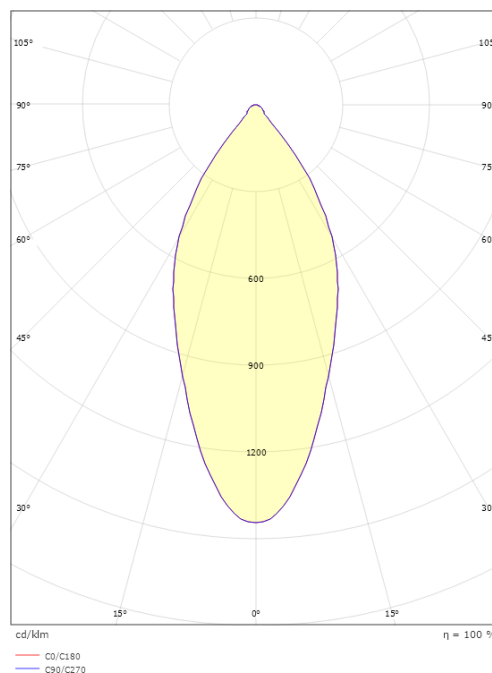

Soft IsoSafe DimToWarm

Soft IsoSafe DimToWarm Vit 550lm 2000-2800K Ra 98 Bakkantsdimmer

Enummer: 7467856
EAN: 7021989032212
SG nummer: 903221

Elektrisk

Watt: 7W
Systemeffekt: 8W
Spänning: 220-240V
Max. armaturer per brytare: B10: 19, B16: 30, C10: 31, C16: 51

Belysningslösning

Ljuskälla: LED
Lumen output: 550lm
Armaturljusflöde: 69 lm/W
Färgtemperatur: 2000-2800K
Färgtolkningsindex (CRI/Ra): Ra 98
MacAdams faktor: SDCM: 3
Brinntid: L90/B10>50.000
Ljusuttag: Direkt
Optik: Glas klart
Ljusspridning: 42°
UGR: UGR<19

Drivdon/Dimming

Typ: Bakkantsdimmer

Skydd

Isoleringsklass: Klass II SELV

Energi och godkännanden

Innehåller en ljuskälla med energiklass: F
Breeam: Uppfyller Hea 01 för flimmerfritt ljus
Byggvarubedömning: Ja

Material och finish

Material: Aluminium
Färg: Matt vit (RAL 9003)
Avskärmning material: Härdat glas

Montering/anslutning

Montering: Infälld, Interiör / Utomhus
Anslutning: Skruvlös kopplingsplint

Mått

Höjd (mm) H: 53
Diameter (mm) D: 94
Håldiameter (mm): 83
Inbyggnadshöjd (mm): 51
Avstånd till brännbart material (mm): 0mm
Vikt (kg) brutto/netto: 0.696 / 0.58

Förpackning

Förpackning mått (mm): 110 x 110 x 110

7 0 2 1 9 8 9 0 3 2 2 1 2