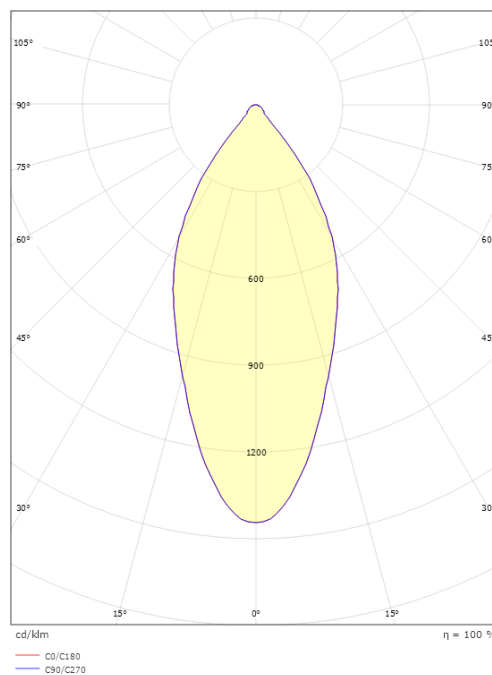

Soft IsoSafe DimToWarm

Soft IsoSafe DimToWarm Vit 550lm 2000-2800K Ra 98 Bakkantsdimmer

Enummer: 7467856
EAN: 7021989032212
SG nummer: 903221

Elektrisk

Watt: 7W
Systemeffekt: 8W
Spänning: 220-240V
Max. armaturer per brytare: B10: 19, B16: 30, C10: 31, C16: 51

Belysningslösning

Ljuskälla: LED
Lumen output: 550lm
Armaturljusflöde: 69 lm/W
Färgtemperatur: 2000-2800K
Färgtolkningsindex (CRI/Ra): Ra 98
MacAdams faktor: SDCM: 3
Brinntid: L90/B10>50.000
Ljusuttag: Direkt
Optik: Glas klart
Ljusspridning: 42°
UGR: UGR<19

Drivdon/Dimming

Typ: Bakkantsdimmer

Skydd

Isoleringsklass: Klass II SELV
IP Klasse: IP54

Energi och godkännanden

Innehåller en ljuskälla med energiklass: F
Breeam: Uppfyller Hea 01 för flimmerfritt ljus
Byggvarubedömning: Ja

Material och finish

Material: Aluminium
Färg: Matt vit (RAL 9003)
Avskärmning material: Härdat glas

Montering/anslutning

Montering: Infälld, Interiör / Utomhus
Anslutning: Skruvlös kopplingsplint

Mått

Höjd (mm) H: 53
Diameter (mm) D: 94
Håldiameter (mm): 83
Inbyggnadshöjd (mm): 51
Avstånd till brännbart material (mm): 0mm
Vikt (kg) brutto/netto: 0.696 / 0.58

Förpackning

Förpackning mått (mm): 110 x 110 x 110

7 0 2 1 9 8 9 0 3 2 2 1 2