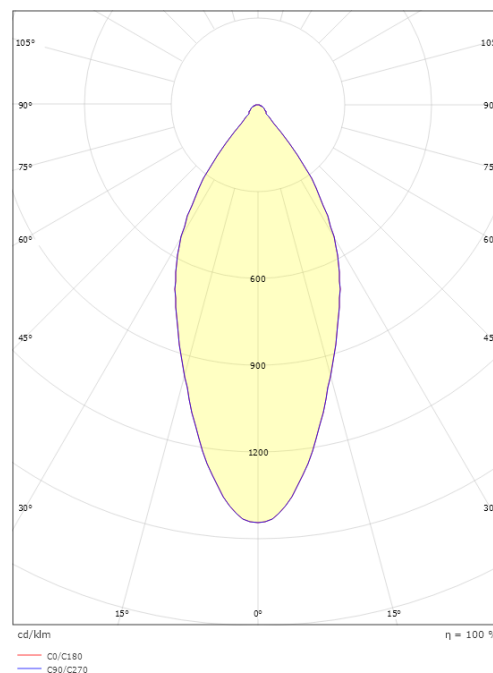

Material och finish

Material: Aluminium
Färg: Matt vit (RAL 9003)
Avskärmning material: Härdat glas

Montering/anslutning

Montering: Infälld, Interiör / Utomhus
Anslutning: Skruvlös kopplingsplint

Mått

Höjd (mm) H: 53
Diameter (mm) D: 94
Håldiameter (mm): 83
Inbyggnadshöjd (mm): 51
Vikt (kg) brutto/netto: 0.696 / 0.58

Förpackning

Förpackning mått (mm): 110 x 110 x 110

7 0 2 1 9 8 9 0 3 2 2 1 2