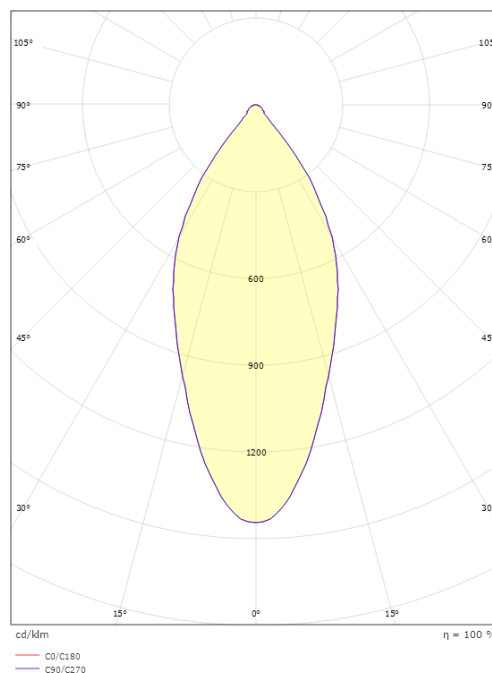

Material och finish

Material: Aluminium
Färg: Matt vit (RAL 9003)
Avskärmning material: Härdat glas

Montering/anslutning

Montering: Infälld, Interiör / Utomhus
Anslutning: Skruvlös kopplingsplint

Mått

Höjd (mm) H: 53
Diameter (mm) D: 94
Håldiameter (mm): 83
Inbyggnadshöjd (mm): 51
Avstånd till brännbart material (mm): 0mm
Vikt (kg) brutto/netto: 0.696 / 0.58

Förpackning

Förpackning mått (mm): 110 x 110 x 110

7 0 2 1 9 8 9 0 3 2 2 1 2