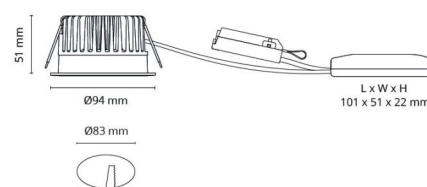

Material och finish

Material: Aluminium
Färg: Matt vit (RAL 9003)
Avskärmning material: Härdat glas

Montering/anslutning

Montering: Infälld, Interiör / Utomhus
Anslutning: Skruvlös kopplingsplint

Mått

Höjd (mm) H: 53
Diameter (mm) D: 94
Håldiameter (mm): 83
Inbyggnadshöjd (mm): 51
Vikt (kg) brutto/netto: 0.696 / 0.58

Förpackning

Förpackning mått (mm): 110 x 110 x 110

7 0 2 1 9 8 9 0 3 2 2 1 2