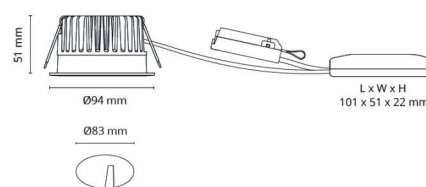

Material och finish

Material: Aluminium
Färg: Matt vit (RAL 9003)
Avskärmning material: Härdat glas

Montering/anslutning

Montering: Infälld, Interiör / Utomhus
Anslutning: Skruvlös kopplingsplint

Mått

Höjd (mm) H: 53
Diameter (mm) D: 94
Håldiameter (mm): 83
Inbyggnadshöjd (mm): 51
Avstånd till brännbart material (mm): 0mm
Vikt (kg) brutto/netto: 0.696 / 0.58

Förpackning

Förpackning mått (mm): 110 x 110 x 110

7 0 2 1 9 8 9 0 3 2 2 1 2