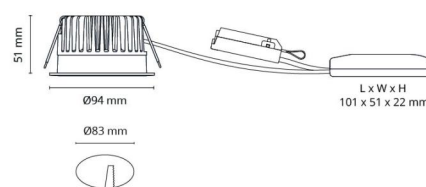

### Montering/anslutning

Montering: Infälld, Interiör / Utomhus  
Anslutning: Skruvlös kopplingsplint

### Mått

Höjd (mm) H: 53  
Diameter (mm) D: 94  
Håldiameter (mm): 83  
Inbyggnadshöjd (mm): 51  
Avstånd till brännbart material (mm): 0mm  
Vikt (kg) brutto/netto: 0.696 / 0.58

### Förpackning

Förpackning mått (mm): 110 x 110 x 110

7 0 2 1 9 8 9 0 3 2 2 1 2