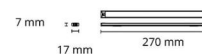

Skydd

Isoleringsklass: Klass III
 IP Klasse: IP20

Energi och godkännanden

Energieffektivitetsklass: G

Material och finish

Material: Aluminium
 Färg: Vit (RAL 9003)
 Avskärmning material: Polykarbonat (PC)

Montering/anslutning

Montering: Utanpåliggande, Interiör
 Modul: 270
 Anslutning: Skruvlös kopplingsplint

Mått

Längd (mm) L: 270
 Bredd (mm) W: 17
 Höjd (mm) H: 7
 Vikt (kg) brutto/netto: 0.057 / 0.048

Förpackning

Förpackning mått (mm): 340 x 21 x 11