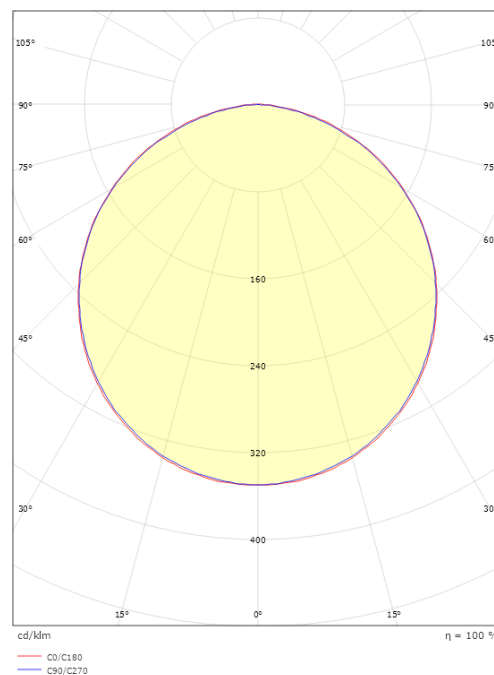

SlimLine 270 Vit Skena 240lm 3000K Ra>90

Enummer: 7502364
EAN: 7021983912015
SG nummer: 391201

Elektrisk

Systemeffekt: 2.4W
Spänning: 24V

Belysningslösning

Ljuskälla: LED
Lumen output: 240lm
Armaturljusflöde: 100 lm/W
Färgtemperatur: 3000K
Färgtolkningsindex (CRI/Ra): Ra>90
MacAdams faktor: SDCM: 3
Brinntid: L70/B50>50.000
Ljusuttag: Direkt
Optik: Opal
UGR: UGR<28

Skydd

Isoleringsklass: Klass III
IP Klasse: IP20

Energi och godkännanden

Energieffektivitetsklass: G

Material och finish

Material: Aluminium
Färg: Vit (RAL 9003)
Avskärmning material: Polykarbonat (PC)

Montering/anslutning

Montering: Utanpåliggande, Interiör
Modul: 270
Anslutning: Skruvlös kopplingsplint

Mått

Längd (mm) L: 270
Bredd (mm) W: 17
Höjd (mm) H: 7
Vikt (kg) brutto/netto: 0.057 / 0.048

Förpackning

Förpackning mått (mm): 340 x 21 x 11

7 0 2 1 9 8 3 9 1 2 0 1 5