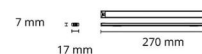

Skydd

Isoleringsklass: Klass III

Energi och godkännanden

Energieffektivitetsklass: G

Material och finish

Material: Aluminium
 Färg: Vit (RAL 9003)
 Avskärmning material: Polykarbonat (PC)

Montering/anslutning

Montering: Utanpåliggande, Interiör
 Modul: 270
 Anslutning: Skruvlös kopplingsplint

Mått

Längd (mm) L: 270
 Bredd (mm) W: 17
 Höjd (mm) H: 7
 Vikt (kg) brutto/netto: 0.057 / 0.048

Förpackning

Förpackning mått (mm): 340 x 21 x 11