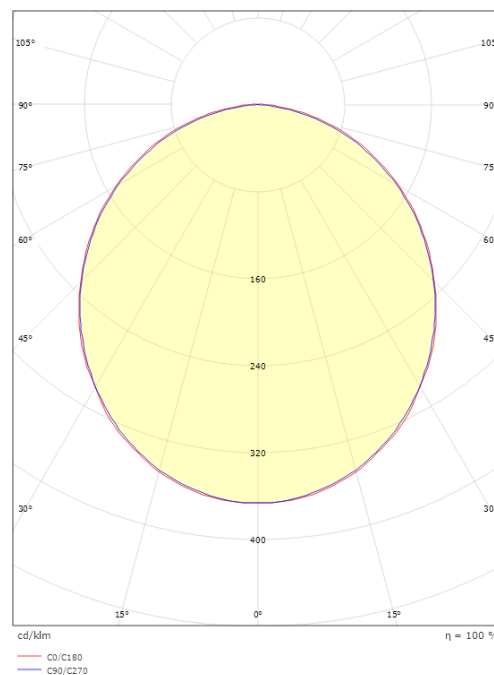

SlimLine 270 Vit 230lm 2700K Ra>90

Enummer: 7502363
EAN: 7021983912008
SG nummer: 391200

Elektrisk

Systemeffekt: 2.4W
Spänning: 24V

Belysningslösning

Ljuskälla: LED
Lumen output: 230lm
Armaturljusflöde: 96 lm/W
Färgtemperatur: 2700K
Färgtolkningsindex (CRI/Ra): Ra>90
MacAdams faktor: SDCM: 3
Brinntid: L70/B50>50.000
Ljusuttag: Direkt
Optik: Opal
UGR: UGR<28

Skydd

Isoleringsklass: Klass III
IP Klasse: IP20

Energi och godkännanden

Energieffektivitetsklass: G

Material och finish

Material: Aluminium
Färg: Vit (RAL 9003)
Avskärmning material: Polykarbonat (PC)

Montering/anslutning

Montering: Utanpåliggande, Interiör
Modul: 270
Anslutning: Skruvlös kopplingsplint

Mått

Längd (mm) L: 270
Bredd (mm) W: 17
Höjd (mm) H: 7
Vikt (kg) brutto/netto: 0.057 / 0.048

Förpackning

Förpackning mått (mm): 340 x 21 x 11

7 0 2 1 9 8 3 9 1 2 0 0 8