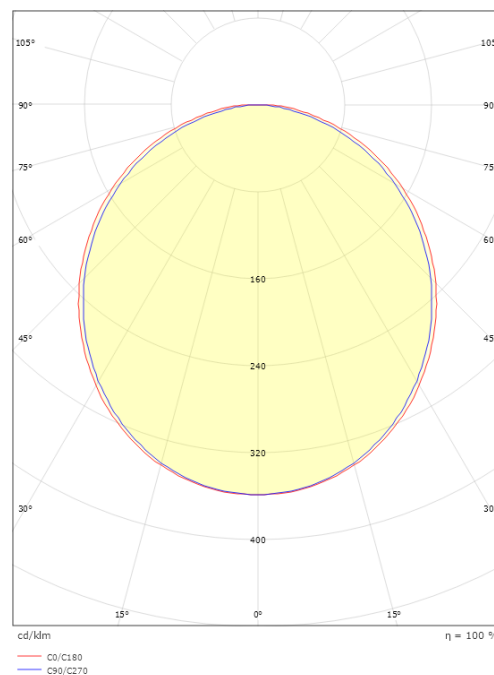

SlimLine Pro

SlimLine Pro 170 Svart 280lm 3000K Ra>90

Enummer: 7508884
EAN: 7021983912770
SG nummer: 391277

Elektrisk

Systemeffekt: 1.9W
Spänning: 24V

Belysningslösning

Ljuskälla: LED
Lumen output: 280lm
Armaturljusflöde: 147 lm/W
Färgtemperatur: 3000K
Färgtolkningsindex (CRI/Ra): Ra>90
MacAdams faktor: SDCM: 3
Brinntid: L70/B50>50.000
Ljusuttag: Direkt
Optik: Opal
Ljusspridning: 110°
Fotobiologisk säkerhet: RG 0

Montering: Utanpåliggande, Interiör
Modul: 170

Mått

Längd (mm) L: 170
Bredd (mm) W: 17
Höjd (mm) H: 7
Vikt (kg) brutto/netto: 0.04 / 0.026

Förpackning

Förpackning mått (mm): 240 x 21 x 11

7 0 2 1 9 8 3 9 1 2 7 7 0