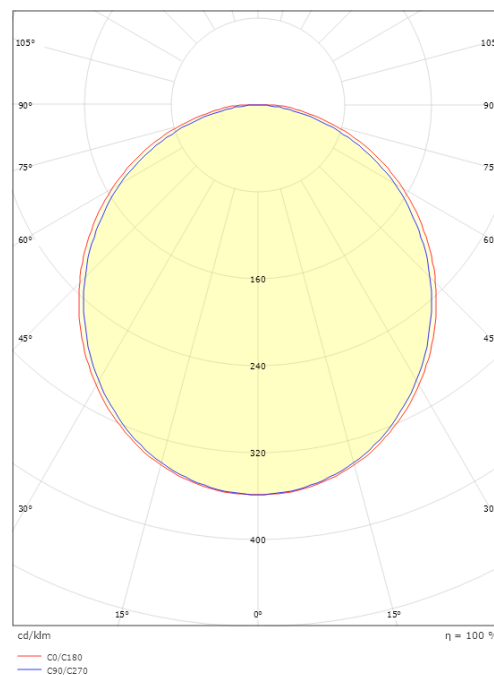

SlimLine Pro

SlimLine Pro 170 Svart 280lm 2700K Ra>90

Enummer: 7508883
EAN: 7021983912763
SG nummer: 391276

Elektrisk

Systemeffekt: 1.9W
Spänning: 24V

Belysningslösning

Ljuskälla: LED
Lumen output: 280lm
Armaturljusflöde: 147 lm/W
Färgtemperatur: 2700K
Färgtolkningsindex (CRI/Ra): Ra>90
MacAdams faktor: SDCM: 3
Brinntid: L70/B50>50.000
Ljusuttag: Direkt
Optik: Opal
Ljusspridning: 110°
Fotobiologisk säkerhet: RG 0

Skydd

Isoleringsklass: Klass III
IP Klasse: IP20

Energi och godkännanden

Energieffektivitetsklass: G

Material och finish

Material: Aluminium
Färg: Svart
Avskärmning material: Polykarbonat (PC)

Montering/anslutning

Montering: Utanpåliggande, Interiör
Modul: 170

Mått

Längd (mm) L: 170
Bredd (mm) W: 17
Höjd (mm) H: 7
Vikt (kg) brutto/netto: 0.04 / 0.026

Förpackning

Förpackning mått (mm): 240 x 21 x 11

7 0 2 1 9 8 3 9 1 2 7 6 3