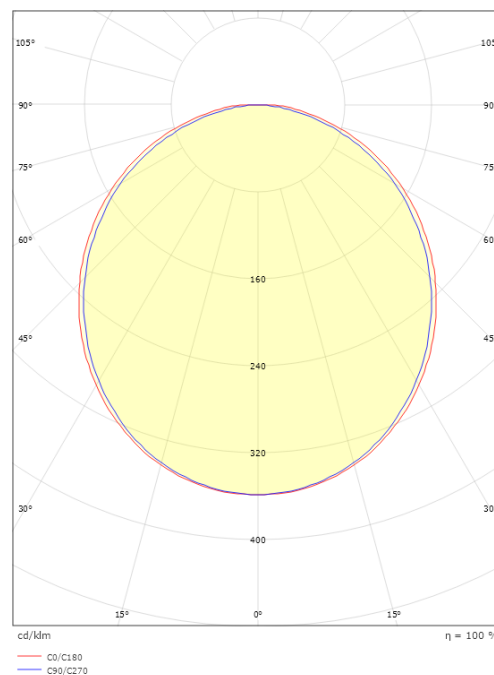

SlimLine Pro

SlimLine Pro 170 Svart 280lm 2700K Ra>90

Enummer: 7508883
EAN: 7021983912763
SG nummer: 391276

Elektrisk

Systemeffekt: 1.9W
Spänning: 24V

Belysningslösning

Ljuskälla: LED
Lumen output: 280lm
Armaturljusflöde: 147 lm/W
Färgtemperatur: 2700K
Färgtolkningsindex (CRI/Ra): Ra>90
MacAdams faktor: SDCM: 3
Brinntid: L70/B50>50.000
Ljusuttag: Direkt
Optik: Opal
Ljusspridning: 110°
Fotobiologisk säkerhet: RG 0

Montering: Utanpåliggande, Interiör
Modul: 170

Mått

Längd (mm) L: 170
Bredd (mm) W: 17
Höjd (mm) H: 7
Vikt (kg) brutto/netto: 0.04 / 0.026

Förpackning

Förpackning mått (mm): 240 x 21 x 11

7 0 2 1 9 8 3 9 1 2 7 6 3