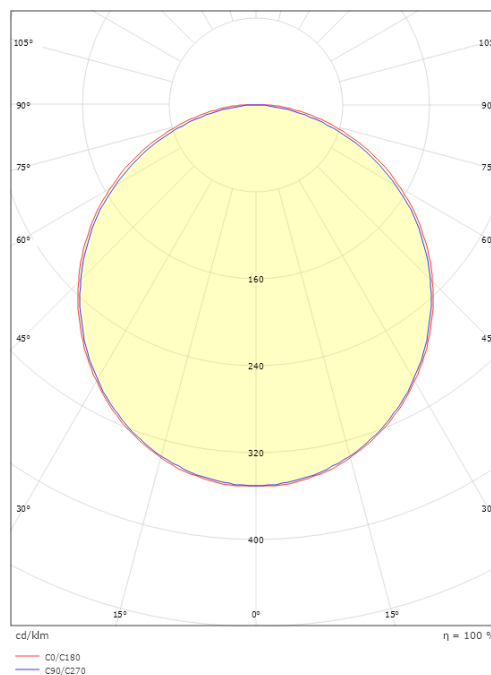

SlimLine Pro

SlimLine Pro 870 Svart 1130lm 2700K Ra>90

Enummer: 7508881
EAN: 7021983912749
SG nummer: 391274

Elektrisk

Systemeffekt: 9.5W
Spänning: 24V

Belysningslösning

Ljuskälla: LED
Lumen output: 1130lm
Armaturljusflöde: 119 lm/W
Färgtemperatur: 2700K
Färgtolkningsindex (CRI/Ra): Ra>90
MacAdams faktor: SDCM: 3
Brinntid: L70/B50>50.000
Ljusuttag: Direkt
Optik: Opal
Ljusspridning: 110°
Fotobiologisk säkerhet: RG 0

Montering: Utanpåliggande, Interiör
Modul: 870

Mått

Längd (mm) L: 870
Bredd (mm) W: 17
Höjd (mm) H: 7
Vikt (kg) brutto/netto: 0.156 / 0.13

Förpackning

Förpackning mått (mm): 918 x 21 x 11

7 0 2 1 9 8 3 9 1 2 7 4 9