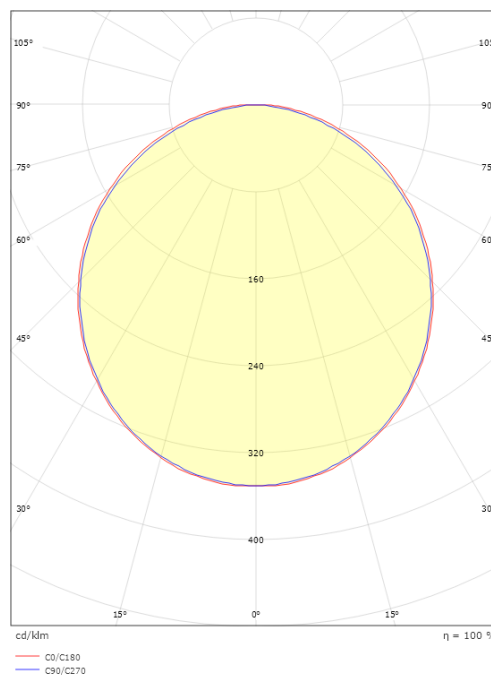

SlimLine Pro

SlimLine Pro 870 Svart 1130lm 2700K Ra>90

Enummer: 7508881
EAN: 7021983912749
SG nummer: 391274

Elektrisk

Systemeffekt: 9.5W
Spänning: 24V

Belysningslösning

Ljuskälla: LED
Lumen output: 1130lm
Armaturljusflöde: 119 lm/W
Färgtemperatur: 2700K
Färgtolkningsindex (CRI/Ra): Ra>90
MacAdams faktor: SDCM: 3
Brinntid: L70/B50>50.000
Ljusuttag: Direkt
Optik: Opal
Ljusspridning: 110°
Fotobiologisk säkerhet: RG 0

Skydd

Isoleringsklass: Klass III
IP Klasse: IP20

Energi och godkännanden

Energieffektivitetsklass: G

Material och finish

Material: Aluminium
Färg: Svart
Avskärmning material: Polykarbonat (PC)

Montering/anslutning

Montering: Utanpåliggande, Interiör
Modul: 870

Mått

Längd (mm) L: 870
Bredd (mm) W: 17
Höjd (mm) H: 7
Vikt (kg) brutto/netto: 0.156 / 0.13

Förpackning

Förpackning mått (mm): 918 x 21 x 11

7 0 2 1 9 8 3 9 1 2 7 4 9