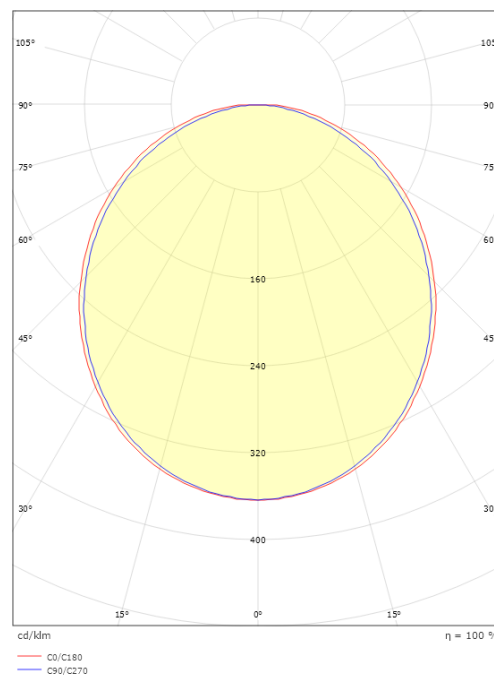

SlimLine Pro

SlimLine Pro 570 Svart 830lm 3000K Ra>90

Enummer: 7508852
EAN: 7021983912732
SG nummer: 391273

Elektrisk

Systemeffekt: 6.5W
Spänning: 24V

Belysningslösning

Ljuskälla: LED
Lumen output: 830lm
Armaturljusflöde: 128 lm/W
Färgtemperatur: 3000K
Färgtolkningsindex (CRI/Ra): Ra>90
MacAdams faktor: SDCM: 3
Brinntid: L70/B50>50.000
Ljusuttag: Direkt
Optik: Opal
Ljusspridning: 110°
Fotobiologisk säkerhet: RG 0

Montering: Utanpåliggande, Interiör
Modul: 570

Mått

Längd (mm) L: 570
Bredd (mm) W: 17
Höjd (mm) H: 7
Vikt (kg) brutto/netto: 0.113 / 0.093

Förpackning

Förpackning mått (mm): 618 x 21 x 11

7 0 2 1 9 8 3 9 1 2 7 3 2