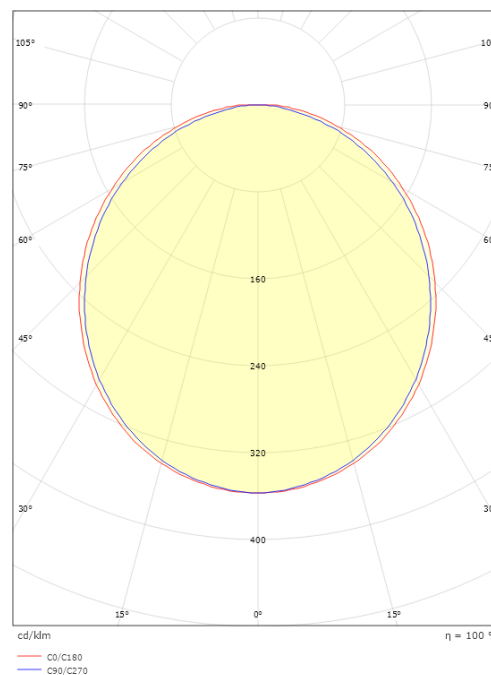

SlimLine Pro

SlimLine Pro 570 Svart 830lm 2700K Ra>90

Enummer: 7508851
EAN: 7021983912725
SG nummer: 391272

Elektrisk

Systemeffekt: 6.5W
Spänning: 24V

Belysningslösning

Ljuskälla: LED
Lumen output: 830lm
Armaturljusflöde: 128 lm/W
Färgtemperatur: 2700K
Färgtolkningsindex (CRI/Ra): Ra>90
MacAdams faktor: SDCM: 3
Brinntid: L70/B50>50.000
Ljusuttag: Direkt
Optik: Opal
Ljusspridning: 110°
Fotobiologisk säkerhet: RG 0

Montering: Utanpåliggande, Interiör
Modul: 570

Mått

Längd (mm) L: 570
Bredd (mm) W: 17
Höjd (mm) H: 7
Vikt (kg) brutto/netto: 0.113 / 0.093

Förpackning

Förpackning mått (mm): 618 x 21 x 11

7 0 2 1 9 8 3 9 1 2 7 2 5