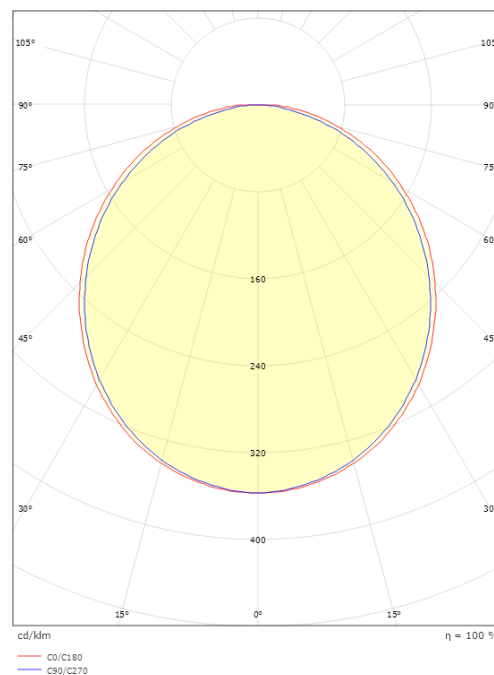

SlimLine Pro

SlimLine Pro 570 Svart 830lm 2700K Ra>90

Enummer: 7508851
EAN: 7021983912725
SG nummer: 391272

Elektrisk

Systemeffekt: 6.5W
Spänning: 24V

Belysningslösning

Ljuskälla: LED
Lumen output: 830lm
Armaturljusflöde: 128 lm/W
Färgtemperatur: 2700K
Färgtolkningsindex (CRI/Ra): Ra>90
MacAdams faktor: SDCM: 3
Brinntid: L70/B50>50.000
Ljusuttag: Direkt
Optik: Opal
Ljusspridning: 110°
Fotobiologisk säkerhet: RG 0

Montering: Utanpåliggande, Interiör
Modul: 570

Mått

Längd (mm) L: 570
Bredd (mm) W: 17
Höjd (mm) H: 7
Vikt (kg) brutto/netto: 0.113 / 0.093

Förpackning

Förpackning mått (mm): 618 x 21 x 11

7 0 2 1 9 8 3 9 1 2 7 2 5