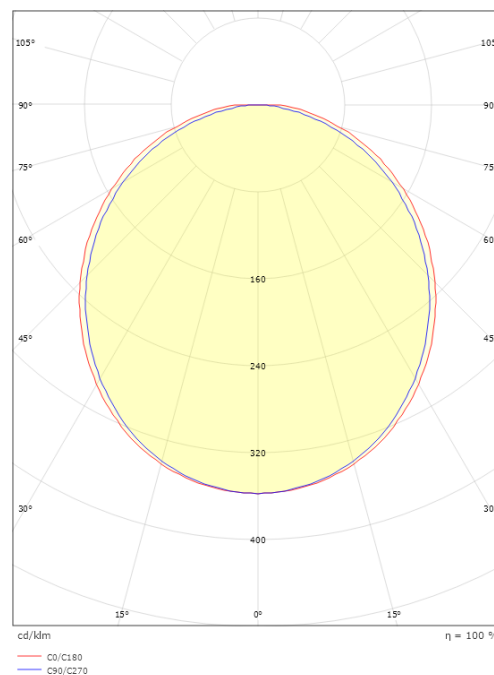

SlimLine Pro

SlimLine Pro 270 Svart 440lm 3000K Ra>90

Enummer: 7508824
EAN: 7021983912718
SG nummer: 391271

Elektrisk

Systemeffekt: 3.2W
Spänning: 24V

Belysningslösning

Ljuskälla: LED
Lumen output: 440lm
Armaturljusflöde: 138 lm/W
Färgtemperatur: 3000K
Färgtolkningsindex (CRI/Ra): Ra>90
MacAdams faktor: SDCM: 3
Brinntid: L70/B50>50.000
Ljusuttag: Direkt
Optik: Opal
Ljusspridning: 110°
Fotobiologisk säkerhet: RG 0

Skydd

Isoleringsklass: Klass III
IP Klasse: IP20

Energi och godkännanden

Energieffektivitetsklass: F

Material och finish

Material: Aluminium
Färg: Svart
Avskärmning material: Polykarbonat (PC)

Montering/anslutning

Montering: Utanpåliggande, Interiör
Modul: 270

Mått

Längd (mm) L: 270
Bredd (mm) W: 17
Höjd (mm) H: 7
Vikt (kg) brutto/netto: 0.07 / 0.05

Förpackning

Förpackning mått (mm): 318 x 21 x 11

7 0 2 1 9 8 3 9 1 2 7 1 8