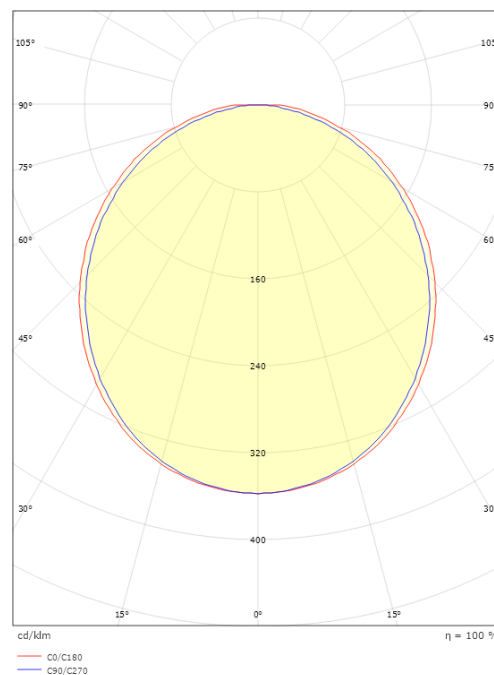

SlimLine Pro

SlimLine Pro 270 Svart 440lm 3000K Ra>90

Enummer: 7508824
EAN: 7021983912718
SG nummer: 391271

Elektrisk

Systemeffekt: 3.2W
Spänning: 24V

Belysningslösning

Ljuskälla: LED
Lumen output: 440lm
Armaturljusflöde: 138 lm/W
Färgtemperatur: 3000K
Färgtolkningsindex (CRI/Ra): Ra>90
MacAdams faktor: SDCM: 3
Brinntid: L70/B50>50.000
Ljusuttag: Direkt
Optik: Opal
Ljusspridning: 110°
Fotobiologisk säkerhet: RG 0

Montering: Utanpåliggande, Interiör
Modul: 270

Mått

Längd (mm) L: 270
Bredd (mm) W: 17
Höjd (mm) H: 7
Vikt (kg) brutto/netto: 0.07 / 0.05

Förpackning

Förpackning mått (mm): 318 x 21 x 11

7 0 2 1 9 8 3 9 1 2 7 1 8