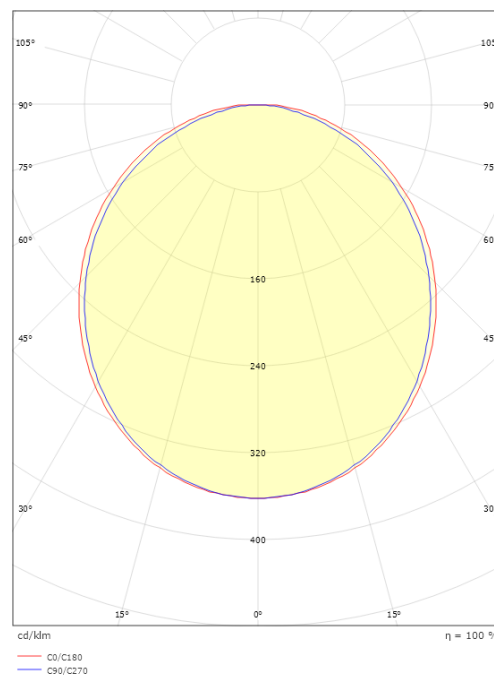

SlimLine Pro

SlimLine Pro 270 Svart 440lm 2700K Ra>90

Enummer: 7508814
EAN: 7021983912701
SG nummer: 391270

Elektrisk

Systemeffekt: 3.2W
Spänning: 24V

Belysningslösning

Ljuskälla: LED
Lumen output: 440lm
Armaturljusflöde: 138 lm/W
Färgtemperatur: 2700K
Färgtolkningsindex (CRI/Ra): Ra>90
MacAdams faktor: SDCM: 3
Brinntid: L70/B50>50.000
Ljusuttag: Direkt
Optik: Opal
Ljusspridning: 110°
Fotobiologisk säkerhet: RG 0

Montering: Utanpåliggande, Interiör
Modul: 270

Mått

Längd (mm) L: 270
Bredd (mm) W: 17
Höjd (mm) H: 7
Vikt (kg) brutto/netto: 0.07 / 0.05

Förpackning

Förpackning mått (mm): 318 x 21 x 11

7 0 2 1 9 8 3 9 1 2 7 0 1