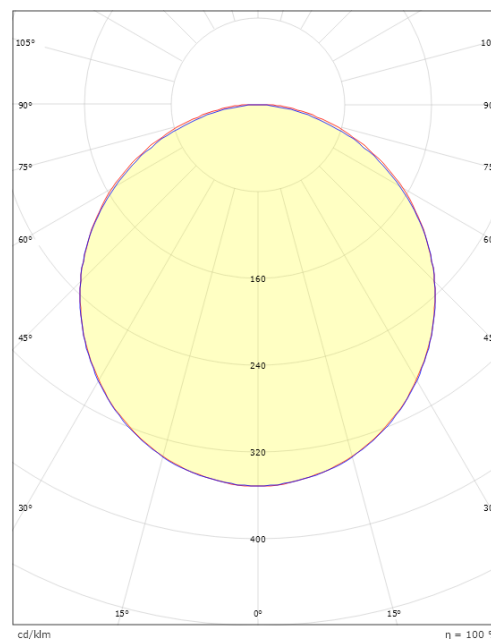

SlimLine Pro

SlimLine Pro 570 Vit 970lm 4000K Ra>90

Enummer: 7506216
EAN: 7021983912480
SG nummer: 391248

Elektrisk

Systemeffekt: 6.5W
Spänning: 24V

Belysningslösning

Ljuskälla: LED
Lumen output: 970lm
Armaturljusflöde: 149 lm/W
Färgtemperatur: 4000K
Färgtolkningsindex (CRI/Ra): Ra>90
MacAdams faktor: SDCM: 3
Brinntid: L70/B50>50.000
Ljusuttag: Direkt
Optik: Opal
Ljusspridning: 110°
Fotobiologisk säkerhet: RG 0

Skydd

Isoleringsklass: Klass III
IP Klasse: IP20

Energi och godkännanden

Energieffektivitetsklass: F
Byggvarubedömning: Ja

Material och finish

Material: Aluminium
Färg: Vit
Avskärmning material: Polykarbonat (PC)

Montering/anslutning

Montering: Utanpåliggande, Interiör
Modul: 570

Mått

Längd (mm) L: 570
Bredd (mm) W: 17
Höjd (mm) H: 7
Vikt (kg) brutto/netto: 0,113 / 0,093

Förpackning

Förpackning mått (mm): 618 x 21 x 11

7 0 2 1 9 8 3 9 1 2 4 8 0