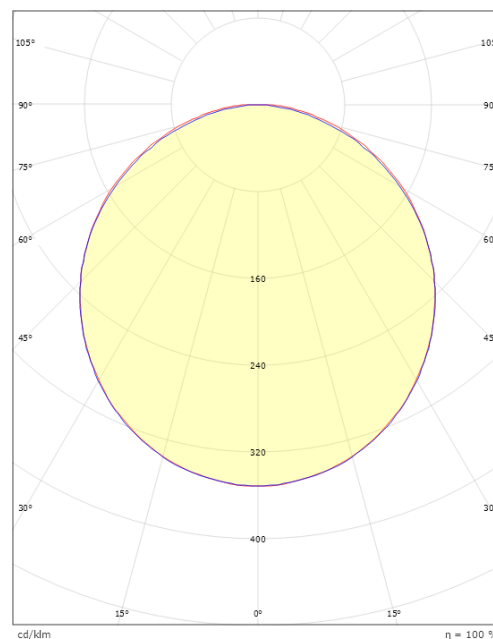

SlimLine Pro

SlimLine Pro 570 Vit 970lm 4000K Ra>90

Enummer: 7506216
EAN: 7021983912480
SG nummer: 391248

Elektrisk

Systemeffekt: 6.5W
Spänning: 24V

Belysningslösning

Ljuskälla: LED
Lumen output: 970lm
Armaturljusflöde: 149 lm/W
Färgtemperatur: 4000K
Färgtolkningsindex (CRI/Ra): Ra>90
MacAdams faktor: SDCM: 3
Brinntid: L70/B50>50.000
Ljusuttag: Direkt
Optik: Opal
Ljusspridning: 110°
Fotobiologisk säkerhet: RG 0

Skydd

Isoleringsklass: Klass III
IP Klasse: IP20

Energi och godkännanden

Energieffektivitetsklass: F
Byggvarubedömning: Ja

Material och finish

Material: Aluminium
Färg: Vit
Avskärmning material: Polykarbonat (PC)

Montering/anslutning

Montering: Utanpåliggande, Interiör
Modul: 570

Mått

Längd (mm) L: 570
Bredd (mm) W: 17
Höjd (mm) H: 7
Vikt (kg) brutto/netto: 0,113 / 0,093

Förpackning

Förpackning mått (mm): 618 x 21 x 11

7 0 2 1 9 8 3 9 1 2 4 8 0