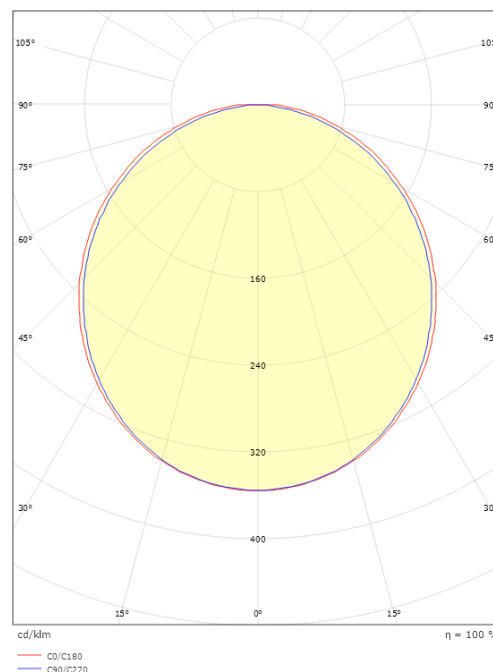

Montering/anslutning

Montering: Utanpåliggande, Interiör
Modul: 270

Mått

Längd (mm) L: 270
Bredd (mm) W: 17
Höjd (mm) H: 7
Vikt (kg) brutto/netto: 0.07 / 0.05

Förpackning

Förpackning mått (mm): 318 x 21 x 11

7 0 2 1 9 8 3 9 1 2 4 7 3