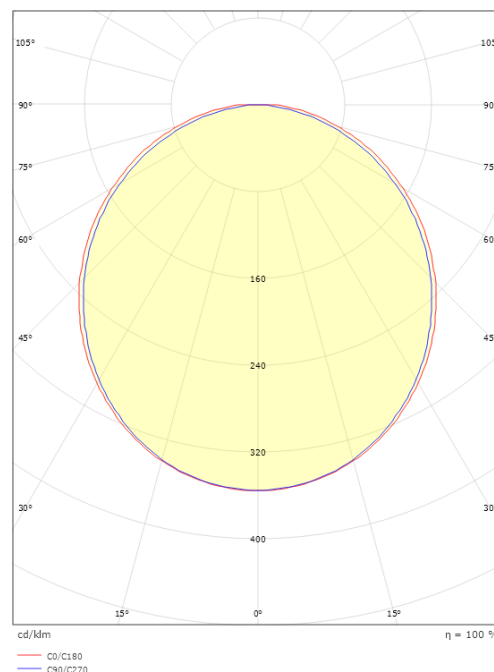

SlimLine Pro

SlimLine Pro 270 Vit 520lm 4000K Ra>90

Enummer: 7506215
EAN: 7021983912473
SG nummer: 391247

Elektrisk

Systemeffekt: 3.2W
Spänning: 24V

Belysningslösning

Ljuskälla: LED
Lumen output: 520lm
Armaturljusflöde: 163 lm/W
Färgtemperatur: 4000K
Färgtolkningsindex (CRI/Ra): Ra>90
MacAdams faktor: SDCM: 3
Brinntid: L70/B50>50.000
Ljusuttag: Direkt
Optik: Opal
Ljusspridning: 110°
Fotobiologisk säkerhet: RG 0

Skydd

Isoleringsklass: Klass III
IP Klasse: IP20

Energi och godkännanden

Energieffektivitetsklass: F
Byggvarubedömning: Ja

Material och finish

Material: Aluminium
Färg: Vit
Avskärmning material: Polykarbonat (PC)

Montering/anslutning

Montering: Utanpåliggande, Interiör
Modul: 270

Mått

Längd (mm) L: 270
Bredd (mm) W: 17
Höjd (mm) H: 7
Vikt (kg) brutto/netto: 0.07 / 0.05

Förpackning

Förpackning mått (mm): 318 x 21 x 11

7 0 2 1 9 8 3 9 1 2 4 7 3