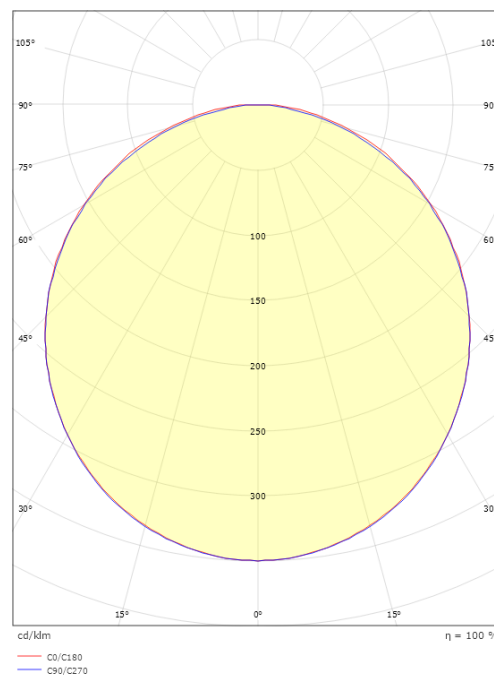

Montering/anslutning

Montering: Utanpåliggande, Interiör
Modul: 870

Mått

Längd (mm) L: 870
Bredd (mm) W: 17
Höjd (mm) H: 7
Vikt (kg) brutto/netto: 0.156 / 0.13

Förpackning

Förpackning mått (mm): 918 x 21 x 11

7 0 2 1 9 8 3 9 1 2 4 1 1