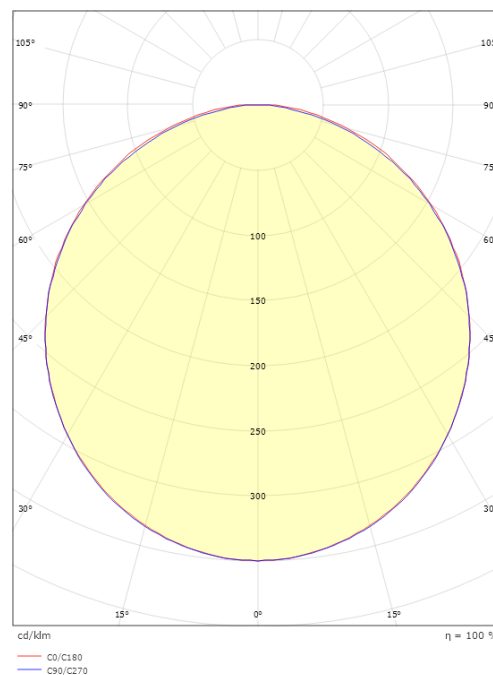

Montering/anslutning

Montering: Utanpåliggande, Interiör
Modul: 870

Mått

Längd (mm) L: 870
Bredd (mm) W: 17
Höjd (mm) H: 7
Vikt (kg) brutto/netto: 0.156 / 0.13

Förpackning

Förpackning mått (mm): 918 x 21 x 11

7 0 2 1 9 8 3 9 1 2 4 1 1