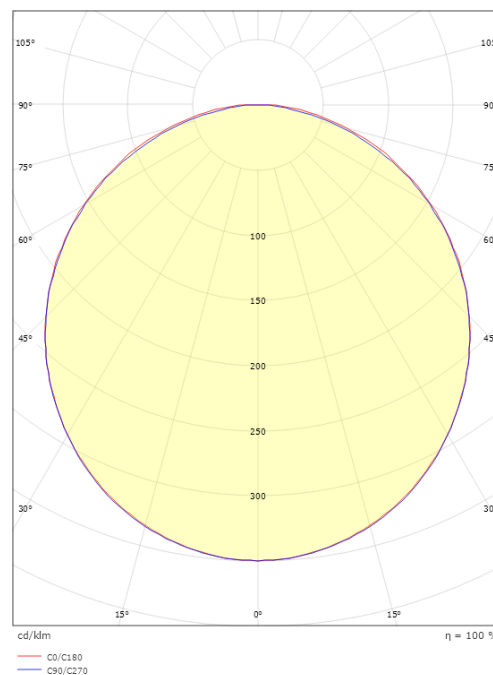

Montering/anslutning

Montering: Utanpåliggande, Interiör
Modul: 870

Mått

Längd (mm) L: 870
Bredd (mm) W: 17
Höjd (mm) H: 7
Vikt (kg) brutto/netto: 0.156 / 0.13

Förpackning

Förpackning mått (mm): 918 x 21 x 11

7 0 2 1 9 8 3 9 1 2 4 0 4