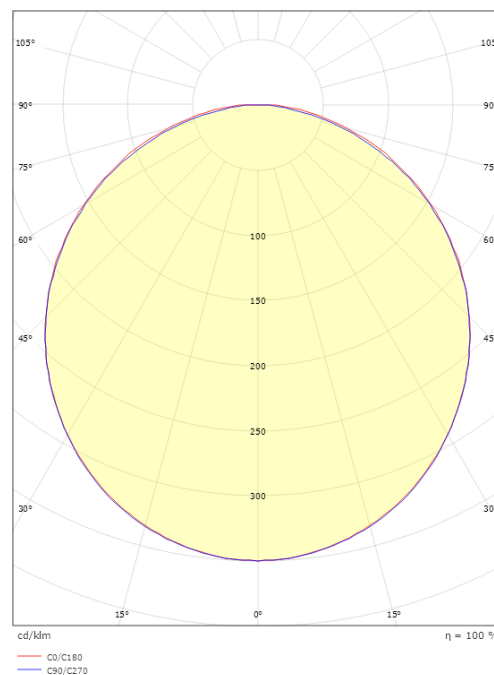

Montering/anslutning

Montering: Utanpåliggande, Interiör
Modul: 870

Mått

Längd (mm) L: 870
Bredd (mm) W: 17
Höjd (mm) H: 7
Vikt (kg) brutto/netto: 0.156 / 0.13

Förpackning

Förpackning mått (mm): 918 x 21 x 11

7 0 2 1 9 8 3 9 1 2 4 0 4