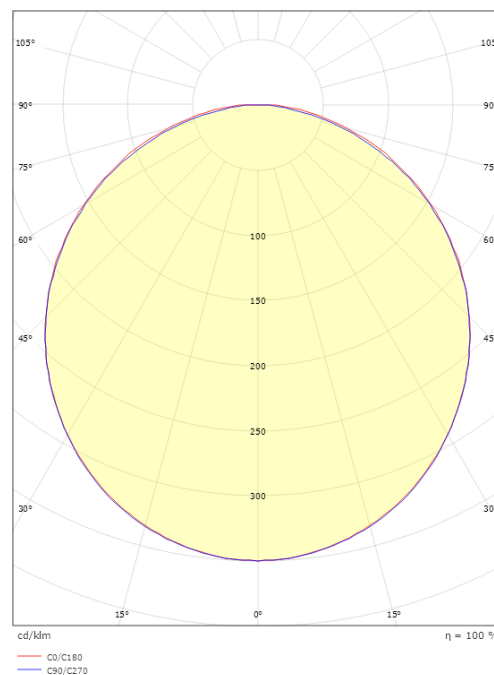

SlimLine Pro

SlimLine Pro 870 Vit 1250lm 2700K Ra>90

Enummer: 7503725
EAN: 7021983912404
SG nummer: 391240

Elektrisk

Systemeffekt: 9.5W
Spänning: 24V

Belysningslösning

Ljuskälla: LED
Lumen output: 1250lm
Armaturljusflöde: 132 lm/W
Färgtemperatur: 2700K
Färgtolkningsindex (CRI/Ra): Ra>90
MacAdams faktor: SDCM: 3
Brinntid: L70/B50>50.000
Ljusuttag: Direkt
Optik: Opal
Ljusspridning: 110°
UGR: UGR>28

Montering: Utanpåliggande, Interiör
Modul: 870

Mått

Längd (mm) L: 870
Bredd (mm) W: 17
Höjd (mm) H: 7
Vikt (kg) brutto/netto: 0.156 / 0.13

Förpackning

Förpackning mått (mm): 918 x 21 x 11

7 0 2 1 9 8 3 9 1 2 4 0 4