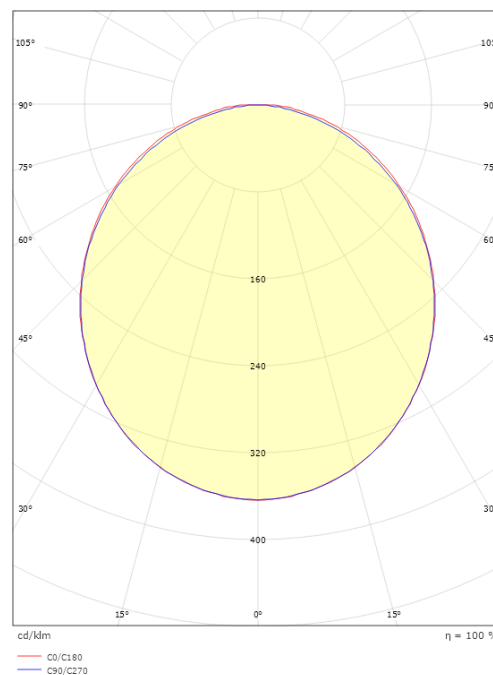

Montering/anslutning

Montering: Utanpåliggande, Interiör
Modul: 570

Mått

Längd (mm) L: 570
Bredd (mm) W: 17
Höjd (mm) H: 7
Vikt (kg) brutto/netto: 0.113 / 0.093

Förpackning

Förpackning mått (mm): 618 x 21 x 11

7 0 2 1 9 8 3 9 1 2 3 6 7