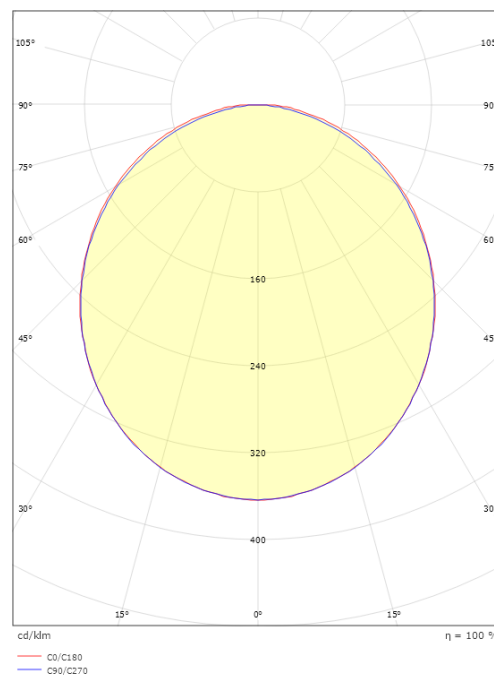

Montering/anslutning

Montering: Utanpåliggande, Interiör
Modul: 570

Mått

Längd (mm) L: 570
Bredd (mm) W: 17
Höjd (mm) H: 7
Vikt (kg) brutto/netto: 0.113 / 0.093

Förpackning

Förpackning mått (mm): 618 x 21 x 11

7 0 2 1 9 8 3 9 1 2 3 6 7