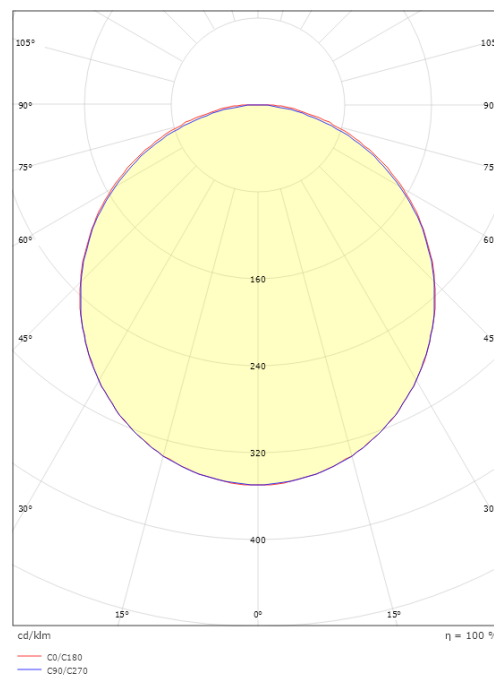

Montering/anslutning

Montering: Utanpåliggande, Interiör
Modul: 570

Mått

Längd (mm) L: 570
Bredd (mm) W: 17
Höjd (mm) H: 7
Vikt (kg) brutto/netto: 0.113 / 0.093

Förpackning

Förpackning mått (mm): 618 x 21 x 11

7 0 2 1 9 8 3 9 1 2 3 5 0