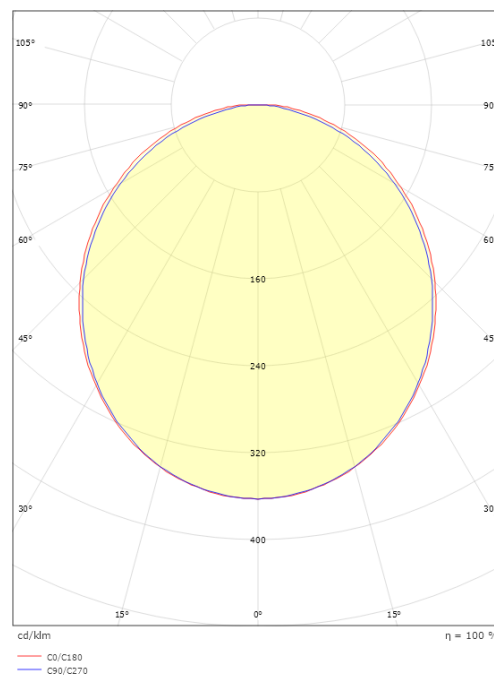

SlimLine Pro

SlimLine Pro 270 Vit 490lm 3000K Ra>90

Enummer: 7503722
EAN: 7021983912312
SG nummer: 391231

Elektrisk

Systemeffekt: 4W
Spänning: 24V

Belysningslösning

Ljuskälla: LED
Lumen output: 490lm
Armaturljusflöde: 123 lm/W
Färgtemperatur: 3000K
Färgtolkningsindex (CRI/Ra): Ra>90
MacAdams faktor: SDCM: 3
Brinntid: L70/B50>50.000
Ljusuttag: Direkt
Optik: Opal
Ljusspridning: 110°
UGR: UGR>28
Fotobiologisk säkerhet: RG 0

Skydd

Isoleringsklass: Klass III
IP Klasse: IP20

Energi och godkännanden

Energieffektivitetsklass: F
Byggvarubedömning: Ja

Material och finish

Material: Aluminium
Färg: Vit
Avskärmning material: Polykarbonat (PC)

Montering/anslutning

Montering: Utanpåliggande, Interiör
Modul: 270

Mått

Längd (mm) L: 270
Bredd (mm) W: 17
Höjd (mm) H: 7
Vikt (kg) brutto/netto: 0.07 / 0.05

Förpackning

Förpackning mått (mm): 318 x 21 x 11

7 0 2 1 9 8 3 9 1 2 3 1 2