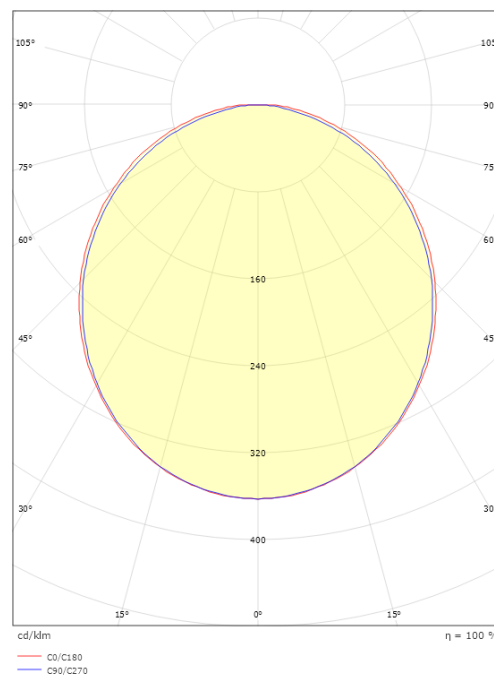

Montering/anslutning

Montering: Utanpåliggande, Interiör
Modul: 270

Mått

Längd (mm) L: 270
Bredd (mm) W: 17
Höjd (mm) H: 7
Vikt (kg) brutto/netto: 0.07 / 0.05

Förpackning

Förpackning mått (mm): 318 x 21 x 11

7 0 2 1 9 8 3 9 1 2 3 1 2