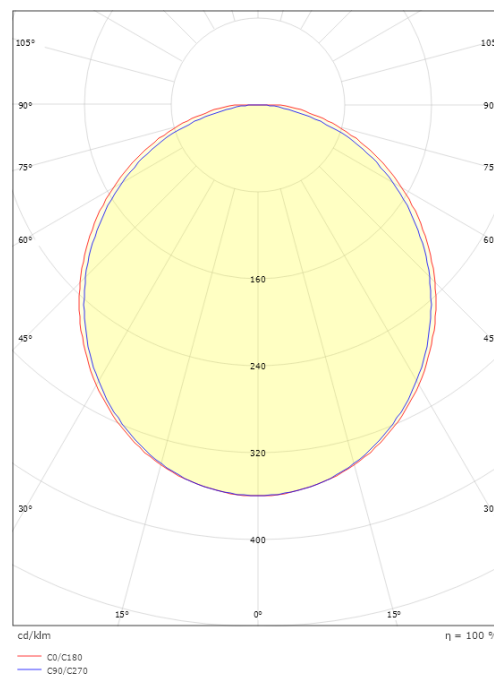

SlimLine Pro

SlimLine Pro 270 Vit 490lm 2700K Ra>90

Enummer: 7503721
EAN: 7021983912305
SG nummer: 391230

Elektrisk

Systemeffekt: 4W
Spänning: 24V

Belysningslösning

Ljuskälla: LED
Lumen output: 490lm
Armaturljusflöde: 123 lm/W
Färgtemperatur: 2700K
Färgtolkningsindex (CRI/Ra): Ra>90
MacAdams faktor: SDCM: 3
Brinntid: L70/B50>50.000
Ljusuttag: Direkt
Optik: Opal
Ljusspridning: 110°
UGR: UGR>28
Fotobiologisk säkerhet: RG 0

Skydd

Isoleringsklass: Klass III
IP Klasse: IP20

Energi och godkännanden

Energieffektivitetsklass: F
Byggvarubedömning: Ja

Material och finish

Material: Aluminium
Färg: Vit
Avskärmning material: Polykarbonat (PC)

Montering/anslutning

Montering: Utanpåliggande, Interiör
Modul: 270

Mått

Längd (mm) L: 270
Bredd (mm) W: 17
Höjd (mm) H: 7
Vikt (kg) brutto/netto: 0.07 / 0.05

Förpackning

Förpackning mått (mm): 318 x 21 x 11

7 0 2 1 9 8 3 9 1 2 3 0 5