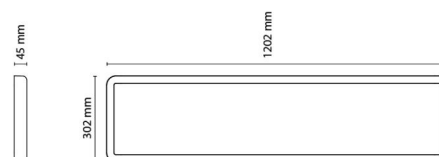

Material och finish

Material: Aluminium
Färg: Svart
Avskärmning material: Akryl (PMMA)

Montering/anslutning

Montering: Utanpåliggande, Interiör
Modul: 300x1200
Anslutning: Skruvlös kopplingsplint

Mått

Längd (mm) L: 1202
Bredd (mm) W: 302
Höjd (mm) H: 45
Vikt (kg) brutto/netto: 7.66 / 6.785

Förpackning

Förpackning mått (mm): 1225 x 337 x 70

7 0 2 1 9 8 2 1 2 3 5 1 1