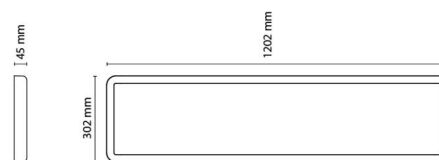

Material och finish

Material: Aluminium
Färg: Svart
Avskärmning material: Akryl (PMMA)

Montering/anslutning

Montering: Utanpåliggande, Interiör
Modul: 300x1200
Anslutning: Skruvlös kopplingsplint

Mått

Längd (mm) L: 1202
Bredd (mm) W: 302
Höjd (mm) H: 45
Vikt (kg) brutto/netto: 7.66 / 6.785

Förpackning

Förpackning mått (mm): 1225 x 337 x 70

7 0 2 1 9 8 2 1 2 3 5 1 1