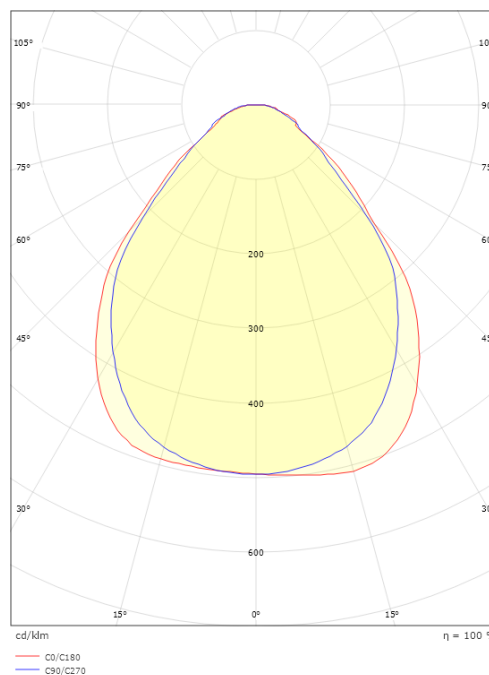

Sense Surface

Sense Surface 300x1200 Svart 3690lm 3000K Ra>80 Bakkantsdimmer

Enummer: 7024934
EAN: 7021982123511
SG nummer: 212351

Elektrisk

Systemeffekt: 30W
Spänning: 220-240V
Frekvens (Hz): 50/60Hz
Max. armaturer per brytare: B10: 25, B16: 41, C10: 25, C16: 41

Belysningslösning

Ljuskälla: LED
Lumen output: 3690lm
Armaturljusflöde: 123 lm/W
Färgtemperatur: 3000K
Färgtolkningsindex (CRI/Ra): Ra>80
MacAdams faktor: SDCM: 3
Brinntid: L80/B20>100.000
Brinntid: L90>50.000
Ljusuttag: Direkt
Optik: Opalprismatisk
UGR: UGR<19
Stroboskopiskt flimmer (SVM): 0.08
Stroboskopiskt flimmer (SVM): 0.08
Fotobiologisk säkerhet: RG 0

Drivdon/Dimming

Typ: Bakkantsdimmer

Skydd

Isoleringsklass: Klass II
IK Klasse: IK10
IP Klasse: IP20

Energi och godkännanden

Innehåller en ljuskälla med energiklass: C
Breeam: Uppfyller Hea 01 för flimmerfritt ljus

Material och finish

Material: Aluminium
Färg: Svart
Avskärmning material: Akryl (PMMA)

Montering/anslutning

Montering: Utanpåliggande, Interiör
Modul: 300x1200
Anslutning: Skruvlös kopplingsplint

Mått

Längd (mm) L: 1202
Bredd (mm) W: 302
Höjd (mm) H: 45
Vikt (kg) brutto/netto: 7.66 / 6.785

Förpackning

Förpackning mått (mm): 1225 x 337 x 70

7 0 2 1 9 8 2 1 2 3 5 1 1