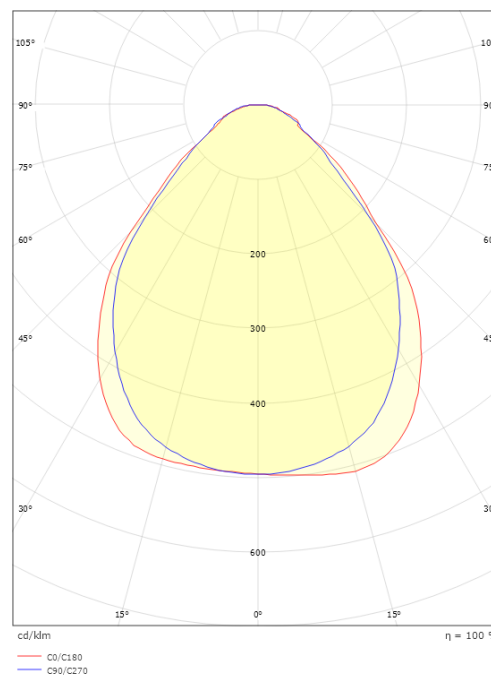

Sense Surface

Sense Surface 300x1200 Svart 3690lm 3000K Ra>80 Bakkantsdimmer

Enummer: 7024934
EAN: 7021982123511
SG nummer: 212351

Elektrisk

Systemeffekt: 30W
Spänning: 220-240V
Frekvens (Hz): 50/60Hz
Max. armaturer per brytare: B10: 25, B16: 41, C10: 25, C16: 41

Belysningslösning

Ljuskälla: LED
Lumen output: 3690lm
Armaturljusflöde: 123 lm/W
Färgtemperatur: 3000K
Färgtolkningsindex (CRI/Ra): Ra>80
MacAdams faktor: SDCM: 3
Brinntid: L80/B20>100.000
Brinntid: L90>50.000
Ljusuttag: Direkt
Optik: Opalprismatisk
UGR: UGR<19
Stroboskopiskt flimmer (SVM): 0.08
Stroboskopiskt flimmer (SVM): 0.08
Fotobiologisk säkerhet: RG 0

Drivdon/Dimming

Typ: Bakkantsdimmer

Skydd

Isoleringsklass: Klass II
IK Klasse: IK10
IP Klasse: IP20

Energi och godkännanden

Innehåller en ljuskälla med energiklass: C
Breeam: Uppfyller Hea 01 för flimmerfritt ljus

Material och finish

Material: Aluminium
Färg: Svart
Avskärmning material: Akryl (PMMA)

Montering/anslutning

Montering: Utanpåliggande, Interiör
Modul: 300x1200
Anslutning: Skruvlös kopplingsplint

Mått

Längd (mm) L: 1202
Bredd (mm) W: 302
Höjd (mm) H: 45
Vikt (kg) brutto/netto: 7.66 / 6.785

Förpackning

Förpackning mått (mm): 1225 x 337 x 70

7 0 2 1 9 8 2 1 2 3 5 1 1