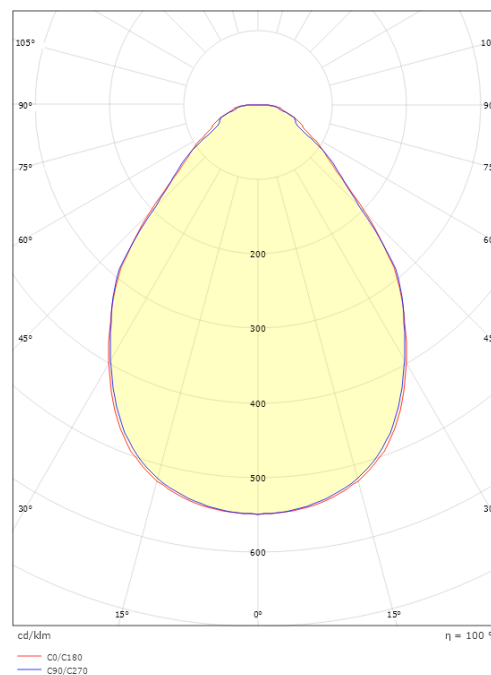

Sense Surface

Sense Surface 370x370 Vit 1980lm 3000K Ra>80 Bakkantsdimmer

Enummer: 7021281
EAN: 7021982123948
SG nummer: 212394

Elektrisk

Systemeffekt: 17W
Spänning: 220-240V
Frekvens (Hz): 50/60Hz
Max. armaturer per brytare: B10: 19, B16: 30, C10: 31, C16: 51

Belysningslösning

Ljuskälla: LED
Lumen output: 1980lm
Armaturljusflöde: 116 lm/W
Färgtemperatur: 3000K
Färgtolkningsindex (CRI/Ra): Ra>80
MacAdams faktor: SDCM: 3
Brinntid: L80/B20>100.000
Brinntid: L90>50.000
Ljusuttag: Direkt
Optik: Opalprismatisk
UGR: UGR<22
Stroboskopiskt flimmer (SVM): 0.4
Stroboskopiskt flimmer (SVM): 1

Drivdon/Dimming

Typ: Bakkantsdimmer
Driver: 450mA

Skydd

Isoleringsklass: Klass II
IK Klasse: IK10
IP Klasse: IP20

Energi och godkännanden

Innehåller en ljuskälla med energiklass: D
Breeam: Uppfyller Hea 01 för flimmerfritt ljus

Material och finish

Material: Aluminium
Färg: Vit
Avskärmning material: Akryl (PMMA)

Montering/anslutning

Montering: Utanpåliggande, Interiör
Modul: 370x370
Anslutning: Skruvlös kopplingsplint

Mått

Längd (mm) L: 370
Bredd (mm) W: 370
Höjd (mm) H: 45
Vikt (kg) brutto/netto: 1.5 / 1.3

Förpackning

Förpackning mått (mm): 400 x 400 x 65

7 0 2 1 9 8 2 1 2 3 9 4 8