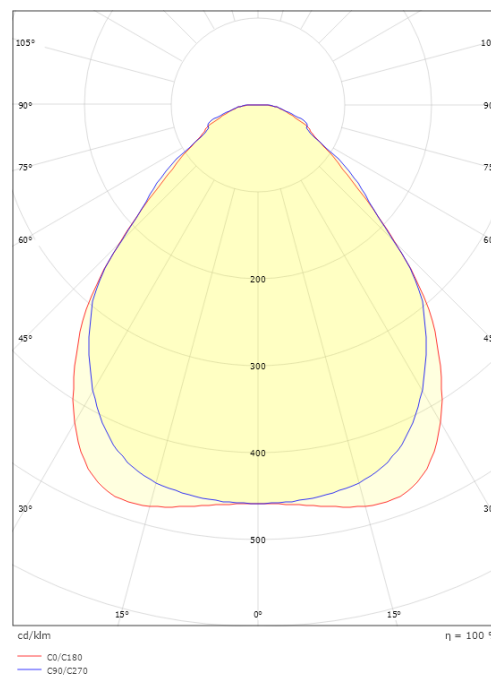

Förpackning

Förpackning mått (mm): 1605 x 335 x 65