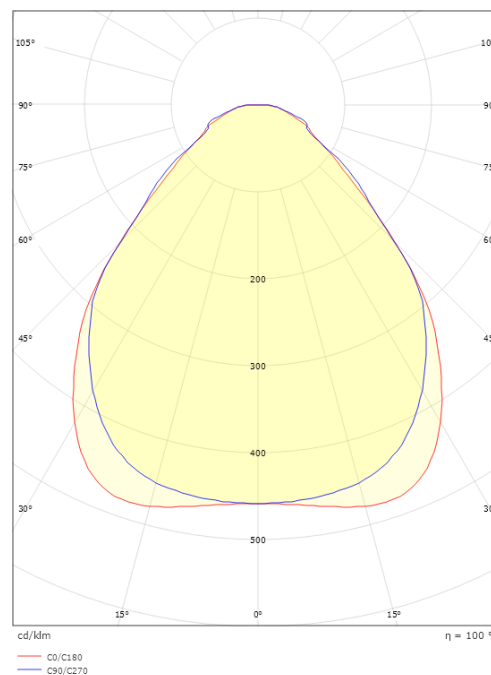

Sense Surface

Sense Surface 300x1600 Vit 4910lm 3000K Ra>80 Bakkantsdimmer

Enummer: 7021280
EAN: 7021982123924
SG nummer: 212392

Elektrisk

Systemeffekt: 38W
Spänning: 220-240V
Frekvens (Hz): 50/60Hz
Max. armaturer per brytare: B10: 19, B16: 30, C10: 31, C16: 51

Belysningslösning

Ljuskälla: LED
Lumen output: 4910lm
Armaturljusflöde: 129 lm/W
Färgtemperatur: 3000K
Färgtolkningsindex (CRI/Ra): Ra>80
MacAdams faktor: SDCM: 3
Brinntid: L80/B20>100.000
Brinntid: L90>50.000
Ljusuttag: Direkt
Optik: Opalprismatisk
UGR: UGR<19
Stroboskopiskt flimmer (SVM): 0.4
Stroboskopiskt flimmer (SVM): 1

Drivdon/Dimming

Typ: Bakkantsdimmer
Driver: 1050mA

Skydd

Isoleringsklass: Klass II
IK Klasse: IK10
IP Klasse: IP20

Energi och godkännanden

Innehåller en ljuskälla med energiklass: C
Breeam: Uppfyller Hea 01 för flimmerfritt ljus

Material och finish

Material: Aluminium
Färg: Vit
Avskärmning material: Akryl (PMMA)

Montering/anslutning

Montering: Utanpåliggande, Interiör
Modul: 300x1600
Anslutning: Skruvlös kopplingsplint

Mått

Längd (mm) L: 1582
Bredd (mm) W: 302
Höjd (mm) H: 45
Vikt (kg) brutto/netto: 8.8 / 7.8

Förpackning

Förpackning mått (mm): 1605 x 335 x 65

7 0 2 1 9 8 2 1 2 3 9 2 4