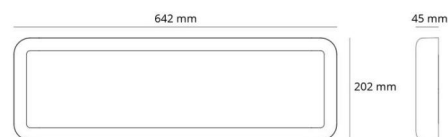

Material och finish

Material: Aluminium
Färg: Vit
Avskärmning material: Akryl (PMMA)

Montering/anslutning

Montering: Utanpåliggande, Interiör
Modul: 640x200
Anslutning: Skruvlös kopplingsplint

Mått

Längd (mm) L: 642
Bredd (mm) W: 202
Höjd (mm) H: 45
Vikt (kg) brutto/netto: 2.88 / 2.6

Förpackning

Förpackning mått (mm): 660 x 225 x 65

7 0 2 1 9 8 2 1 2 3 4 9 8