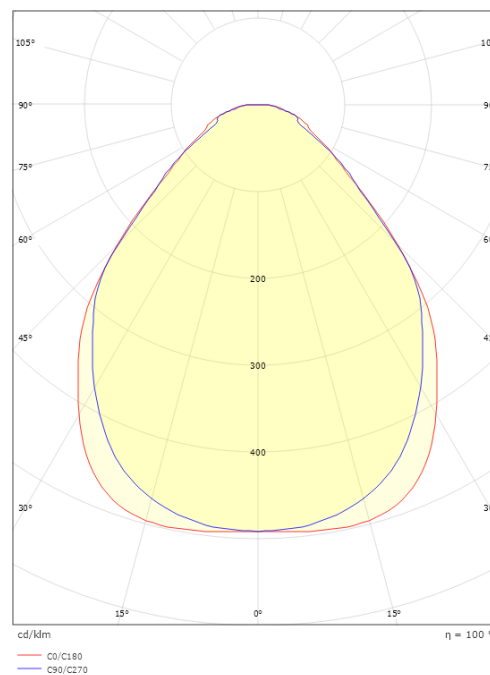

Sense Surface

Sense Surface 640x200 Vit 1910lm 3000K Ra>80 PIR Sensor

Enummer: 7019838
EAN: 7021982123498
SG nummer: 212349

Elektrisk

Systemeffekt: 18W
Spänning: 220-240V
Frekvens (Hz): 50/60Hz
Max. armaturer per brytare: B10: 43, B16: 69, C10: 43, C16: 69

Belysningslösning

Ljuskälla: LED
Lumen output: 1910lm
Armaturljusflöde: 106 lm/W
Färgtemperatur: 3000K
Färgtolkningsindex (CRI/Ra): Ra>80
MacAdams faktor: SDCM: 3
Brinntid: L80/B20>100.000
Ljusuttag: Direkt
Optik: Opalprismatisk

Drivdon/Dimming

Typ: PIR Sensor

Skydd

Isoleringsklass: Klass II
IK Klasse: IK10
IP Klasse: IP20

Energi och godkännanden

Innehåller en ljuskälla med energiklass: C
Breeam: Uppfyller Hea 01 för flimmerfritt ljus

Material och finish

Material: Aluminium
Färg: Vit
Avskärmning material: Akryl (PMMA)

Montering/anslutning

Montering: Utanpåliggande, Interiör
Modul: 640x200
Anslutning: Skruvlös kopplingsplint

Mått

Längd (mm) L: 642
Bredd (mm) W: 202
Höjd (mm) H: 45
Vikt (kg) brutto/netto: 2.88 / 2.6

Förpackning

Förpackning mått (mm): 660 x 225 x 65

7 0 2 1 9 8 2 1 2 3 4 9 8