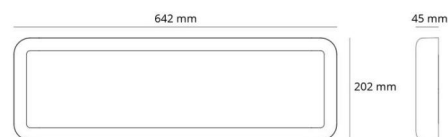

Förpackning

Förpackning mått (mm): 660 x 225 x 65