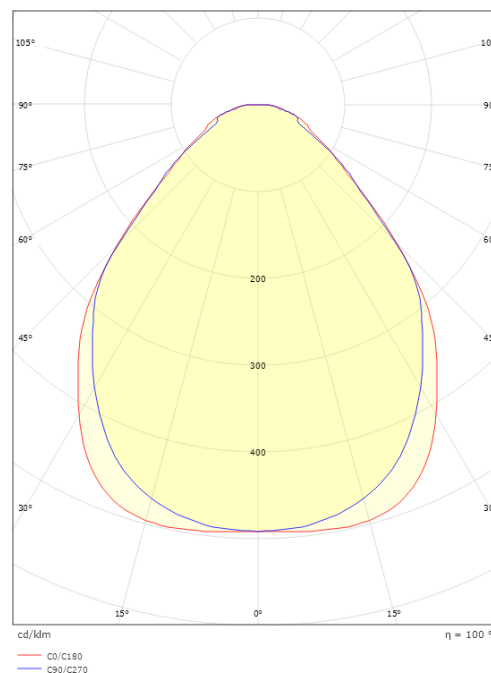

Sense Surface

Sense Surface 640x200 Vit 1830lm 2700K Ra>80 PIR Sensor

Enummer: 7019837
EAN: 7021982123481
SG nummer: 212348

Elektrisk

Systemeffekt: 18W
Spänning: 220-240V
Frekvens (Hz): 50/60Hz
Max. armaturer per brytare: B10: 43, B16: 69, C10: 43, C16: 69

Belysningslösning

Ljuskälla: LED
Lumen output: 1830lm
Armaturljusflöde: 102 lm/W
Färgtemperatur: 2700K
Färgtolkningsindex (CRI/Ra): Ra>80
MacAdams faktor: SDCM: 3
Brinntid: L80/B20>100.000
Ljusuttag: Direkt
Optik: Opalprismatisk

Drivdon/Dimming

Typ: PIR Sensor

Skydd

Isoleringsklass: Klass II
IK Klasse: IK10
IP Klasse: IP20

Energi och godkännanden

Innehåller en ljuskälla med energiklass: D
Breeam: Uppfyller Hea 01 för flimmerfritt ljus

Material och finish

Material: Aluminium
Färg: Vit
Avskärmning material: Akryl (PMMA)

Montering/anslutning

Montering: Utanpåliggande, Interiör
Modul: 640x200
Anslutning: Skruvlös kopplingsplint

Mått

Längd (mm) L: 642
Bredd (mm) W: 202
Höjd (mm) H: 45
Vikt (kg) brutto/netto: 2.88 / 2.6

Förpackning

Förpackning mått (mm): 660 x 225 x 65

7 0 2 1 9 8 2 1 2 3 4 8 1