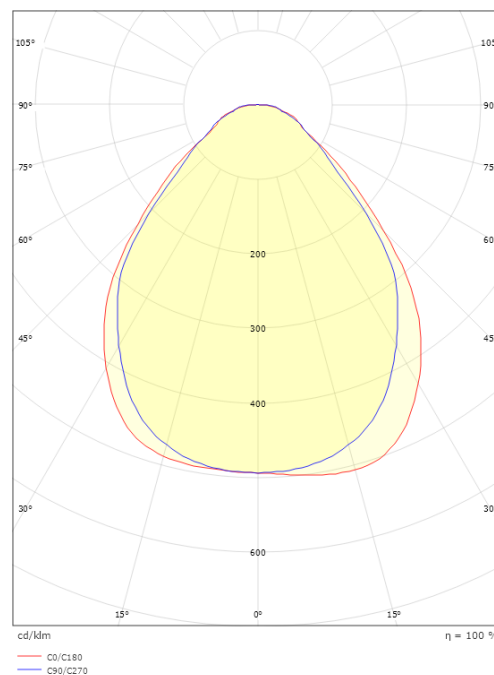

Sense Surface

Sense Surface 300x1200 Vit 3980lm 4000K Ra>80 PIR Sensor

Enummer: 7019767
EAN: 7021982123474
SG nummer: 212347

Elektrisk

Systemeffekt: 29W
Spänning: 220-240V
Frekvens (Hz): 50/60Hz
Max. armaturer per brytare: B10: 15, B16: 25, C10: 24, C16: 40

Belysningslösning

Ljuskälla: LED
Lumen output: 3980lm
Armaturljusflöde: 137 lm/W
Färgtemperatur: 4000K
Färgtolkningsindex (CRI/Ra): Ra>80
MacAdams faktor: SDCM: 3
Brinntid: L80/B20>100.000
Brinntid: L90>50.000
Ljusuttag: Direkt
Optik: Opalprismatisk

Drivdon/Dimming

Typ: PIR Sensor

Skydd

Isoleringsklass: Klass II
IK Klasse: IK10
IP Klasse: IP20

Energi och godkännanden

Innehåller en ljuskälla med energiklass: C
Breeam: Uppfyller Hea 01 för flimmerfritt ljus

Material och finish

Material: Aluminium
Färg: Vit
Avskärmning material: Akryl (PMMA)

Montering/anslutning

Montering: Utanpåliggande, Interiör
Modul: 300x1200
Anslutning: Skruvlös kopplingsplint

Mått

Längd (mm) L: 1202
Bredd (mm) W: 302
Höjd (mm) H: 45
Vikt (kg) brutto/netto: 7.7 / 6.835

Förpackning

Förpackning mått (mm): 1225 x 350 x 70

7 0 2 1 9 8 2 1 2 3 4 7 4