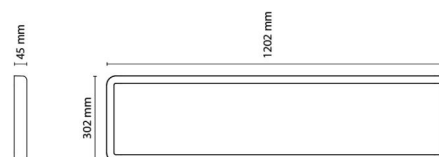

Material och finish

Material: Aluminium
Färg: Vit
Avskärmning material: Akryl (PMMA)

Montering/anslutning

Montering: Utanpåliggande, Interiör
Modul: 300x1200
Anslutning: Skruvlös kopplingsplint

Mått

Längd (mm) L: 1202
Bredd (mm) W: 302
Höjd (mm) H: 45
Vikt (kg) brutto/netto: 7.7 / 6.835

Förpackning

Förpackning mått (mm): 1225 x 350 x 70

7 0 2 1 9 8 2 1 2 3 4 7 4