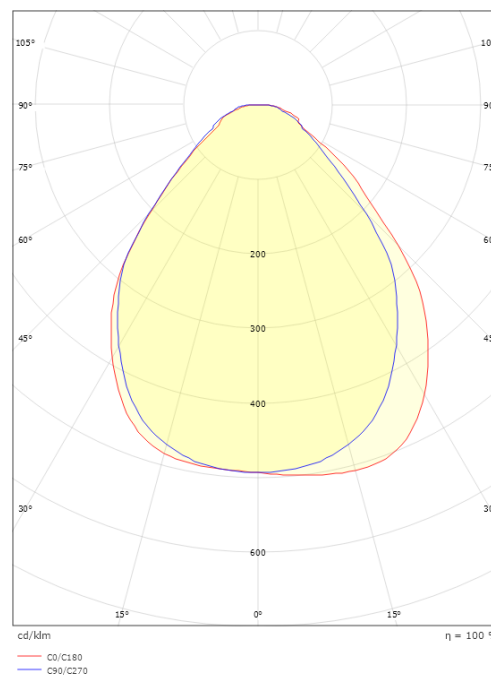

Sense Surface

Sense Surface 300x1200 Vit 3790lm 3000K Ra>80 PIR Sensor

Enummer: 7019766
EAN: 7021982123467
SG nummer: 212346

Elektrisk

Systemeffekt: 29W
Spänning: 220-240V
Frekvens (Hz): 50/60Hz
Max. armaturer per brytare: B10: 15, B16: 25, C10: 24, C16: 40

Belysningslösning

Ljuskälla: LED
Lumen output: 3790lm
Armaturljusflöde: 131 lm/W
Färgtemperatur: 3000K
Färgtolkningsindex (CRI/Ra): Ra>80
MacAdams faktor: SDCM: 3
Brinntid: L80/B20>100.000
Brinntid: L90>50.000
Ljusuttag: Direkt
Optik: Opalprismatisk

Drivdon/Dimming

Typ: PIR Sensor

Skydd

Isoleringsklass: Klass II
IK Klasse: IK10
IP Klasse: IP20

Energi och godkännanden

Innehåller en ljuskälla med energiklass: C
Breeam: Uppfyller Hea 01 för flimmerfritt ljus

Material och finish

Material: Aluminium
Färg: Vit
Avskärmning material: Akryl (PMMA)

Montering/anslutning

Montering: Utanpåliggande, Interiör
Modul: 300x1200
Anslutning: Skruvlös kopplingsplint

Mått

Längd (mm) L: 1202
Bredd (mm) W: 302
Höjd (mm) H: 45
Vikt (kg) brutto/netto: 7.7 / 6.835

Förpackning

Förpackning mått (mm): 1225 x 350 x 70

7 0 2 1 9 8 2 1 2 3 4 6 7