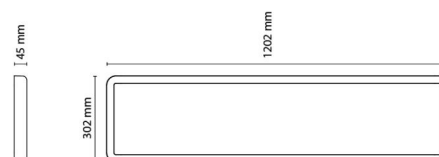

Material och finish

Material: Aluminium
Färg: Vit
Avskärmning material: Akryl (PMMA)

Montering/anslutning

Montering: Utanpåliggande, Interiör
Modul: 300x1200
Anslutning: Skruvlös kopplingsplint

Mått

Längd (mm) L: 1202
Bredd (mm) W: 302
Höjd (mm) H: 45
Vikt (kg) brutto/netto: 7.7 / 6.835

Förpackning

Förpackning mått (mm): 1225 x 350 x 70

7 0 2 1 9 8 2 1 2 3 4 6 7