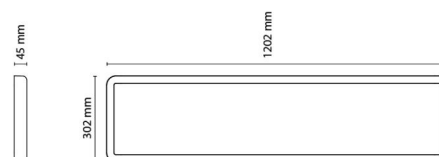

Sense Surface

Sense Surface 300x1200 Vit 3790lm 3000K Ra>80 PIR Sensor

Enummer: 7019766
EAN: 7021982123467
SG nummer: 212346

Elektrisk

Systemeffekt: 29W
Spänning: 220-240V
Frekvens (Hz): 50/60Hz
Max. armaturer per brytare: B10: 15, B16: 25, C10: 24, C16: 40

Belysningslösning

Ljuskälla: LED
Lumen output: 3790lm
Armaturljusflöde: 131 lm/W
Färgtemperatur: 3000K
Färgtolkningsindex (CRI/Ra): Ra>80
MacAdams faktor: SDCM: 3
Brinntid: L80/B20>100.000
Brinntid: L90>50.000
Ljusuttag: Direkt
Optik: Opalprismatisk

Drivdon/Dimming

Typ: PIR Sensor

Skydd

Isoleringsklass: Klass II
IK Klasse: IK10
IP Klasse: IP20

Energi och godkännanden

Innehåller en ljuskälla med energiklass: C
Breeam: Uppfyller Hea 01 för flimmerfritt ljus

Material och finish

Material: Aluminium
Färg: Vit
Avskärmning material: Akryl (PMMA)

Montering/anslutning

Montering: Utanpåliggande, Interiör
Modul: 300x1200
Anslutning: Skruvlös kopplingsplint

Mått

Längd (mm) L: 1202
Bredd (mm) W: 302
Höjd (mm) H: 45
Vikt (kg) brutto/netto: 7.7 / 6.835

Förpackning

Förpackning mått (mm): 1225 x 350 x 70

7 0 2 1 9 8 2 1 2 3 4 6 7