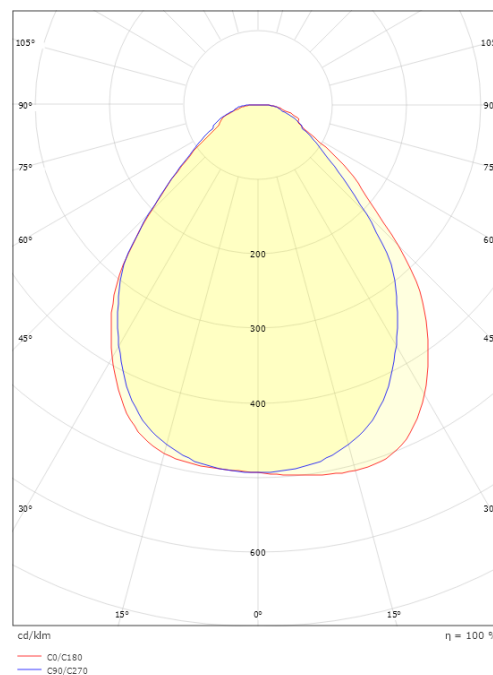

Sense Surface

Sense Surface 300x1200 Vit 3790lm 3000K Ra>80 PIR Sensor

Enummer: 7019766
EAN: 7021982123467
SG nummer: 212346

Elektrisk

Systemeffekt: 29W
Spänning: 220-240V
Frekvens (Hz): 50/60Hz
Max. armaturer per brytare: B10: 15, B16: 25, C10: 24, C16: 40

Belysningslösning

Ljuskälla: LED
Lumen output: 3790lm
Armaturljusflöde: 131 lm/W
Färgtemperatur: 3000K
Färgtolkningsindex (CRI/Ra): Ra>80
MacAdams faktor: SDCM: 3
Brinntid: L80/B20>100.000
Brinntid: L90>50.000
Ljusuttag: Direkt
Optik: Opalprismatisk

Drivdon/Dimming

Typ: PIR Sensor

Skydd

Isoleringsklass: Klass II
IK Klasse: IK10
IP Klasse: IP20

Energi och godkännanden

Innehåller en ljuskälla med energiklass: C
Breeam: Uppfyller Hea 01 för flimmerfritt ljus

Material och finish

Material: Aluminium
Färg: Vit
Avskärmning material: Akryl (PMMA)

Montering/anslutning

Montering: Utanpåliggande, Interiör
Modul: 300x1200
Anslutning: Skruvlös kopplingsplint

Mått

Längd (mm) L: 1202
Bredd (mm) W: 302
Höjd (mm) H: 45
Vikt (kg) brutto/netto: 7.7 / 6.835

Förpackning

Förpackning mått (mm): 1225 x 350 x 70

7 0 2 1 9 8 2 1 2 3 4 6 7