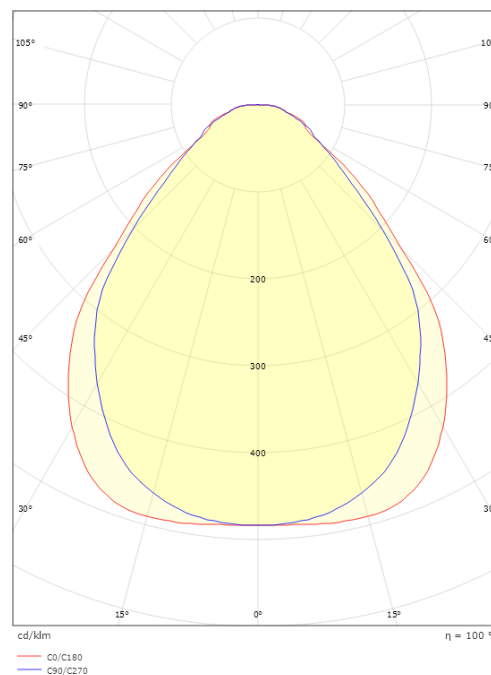

Sense Surface

Sense Surface 600x600 Vit 3870lm 4000K Ra>80 PIR Sensor

Enummer: 7019765
EAN: 7021982123450
SG nummer: 212345

Elektrisk

Systemeffekt: 28W
Spänning: 220-240V
Frekvens (Hz): 50/60Hz
Max. armaturer per brytare: B10: 15, B16: 25, C10: 24, C16: 40

Belysningslösning

Ljuskälla: LED
Lumen output: 3870lm
Armaturljusflöde: 138 lm/W
Färgtemperatur: 4000K
Färgtolkningsindex (CRI/Ra): Ra>80
MacAdams faktor: SDCM: 3
Brinntid: L80/B20>100.000
Brinntid: L90>50.000
Ljusuttag: Direkt
Optik: Opalprismatisk

Drivdon/Dimming

Typ: PIR Sensor

Skydd

Isoleringsklass: Klass II
IK Klasse: IK10
IP Klasse: IP20

Energi och godkännanden

Innehåller en ljuskälla med energiklass: C
Breeam: Uppfyller Hea 01 för flimmerfritt ljus

Material och finish

Material: Aluminium
Färg: Vit
Avskärmning material: Akryl (PMMA)

Montering/anslutning

Montering: Utanpåliggande, Interiör
Modul: 600x600
Anslutning: Skruvlös kopplingsplint

Mått

Längd (mm) L: 597
Bredd (mm) W: 597
Höjd (mm) H: 45
Vikt (kg) brutto/netto: 6.98 / 6.4

Förpackning

Förpackning mått (mm): 625 x 625 x 75

7 0 2 1 9 8 2 1 2 3 4 5 0