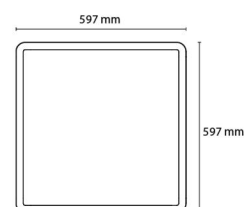

### Montering/anslutning

Montering: Utanpåliggande, Interiör  
Modul: 600x600  
Anslutning: Skruvlös kopplingsplint

### Mått

Längd (mm) L: 597  
Bredd (mm) W: 597  
Höjd (mm) H: 45  
Vikt (kg) brutto/netto: 6.98 / 6.4

### Förpackning

Förpackning mått (mm): 625 x 625 x 75

7 0 2 1 9 8 2 1 2 3 4 5 0