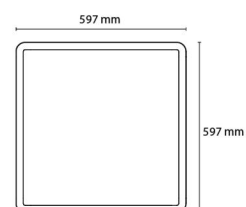

### Montering/anslutning

Montering: Utanpåliggande, Interiör  
Modul: 600x600  
Anslutning: Skruvlös kopplingsplint

### Mått

Längd (mm) L: 597  
Bredd (mm) W: 597  
Höjd (mm) H: 45  
Vikt (kg) brutto/netto: 6.98 / 6.4

### Förpackning

Förpackning mått (mm): 625 x 625 x 75

7 0 2 1 9 8 2 1 2 3 4 4 3