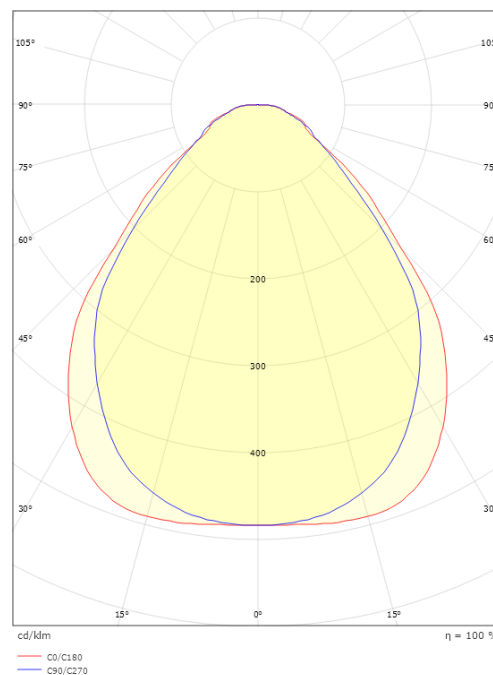

Sense Surface

Sense Surface 600x600 Vit 3640lm 3000K Ra>80 PIR Sensor

Enummer: 7019764
EAN: 7021982123443
SG nummer: 212344

Elektrisk

Systemeffekt: 28W
Spänning: 220-240V
Frekvens (Hz): 50/60Hz
Max. armaturer per brytare: B10: 15, B16: 25, C10: 24, C16: 40

Belysningslösning

Ljuskälla: LED
Lumen output: 3640lm
Armaturljusflöde: 130 lm/W
Färgtemperatur: 3000K
Färgtolkningsindex (CRI/Ra): Ra>80
MacAdams faktor: SDCM: 3
Brinntid: L80/B20>100.000
Brinntid: L90>50.000
Ljusuttag: Direkt
Optik: Opalprismatisk

Drivdon/Dimming

Typ: PIR Sensor

Skydd

Isoleringsklass: Klass II
IK Klasse: IK10
IP Klasse: IP20

Energi och godkännanden

Innehåller en ljuskälla med energiklass: C
Breeam: Uppfyller Hea 01 för flimmerfritt ljus

Material och finish

Material: Aluminium
Färg: Vit
Avskärmning material: Akryl (PMMA)

Montering/anslutning

Montering: Utanpåliggande, Interiör
Modul: 600x600
Anslutning: Skruvlös kopplingsplint

Mått

Längd (mm) L: 597
Bredd (mm) W: 597
Höjd (mm) H: 45
Vikt (kg) brutto/netto: 6.98 / 6.4

Förpackning

Förpackning mått (mm): 625 x 625 x 75

7 0 2 1 9 8 2 1 2 3 4 4 3