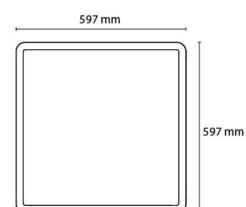

Material och finish

Material: Aluminium
Färg: Vit
Avskärmning material: Akryl (PMMA)

Montering/anslutning

Montering: Utanpåliggande, Interiör
Modul: 600x600
Anslutning: Skruvlös kopplingsplint

Mått

Längd (mm) L: 597
Bredd (mm) W: 597
Höjd (mm) H: 45
Vikt (kg) brutto/netto: 6.98 / 6.4

Förpackning

Förpackning mått (mm): 625 x 625 x 75

7 0 2 1 9 8 2 1 2 3 4 4 3