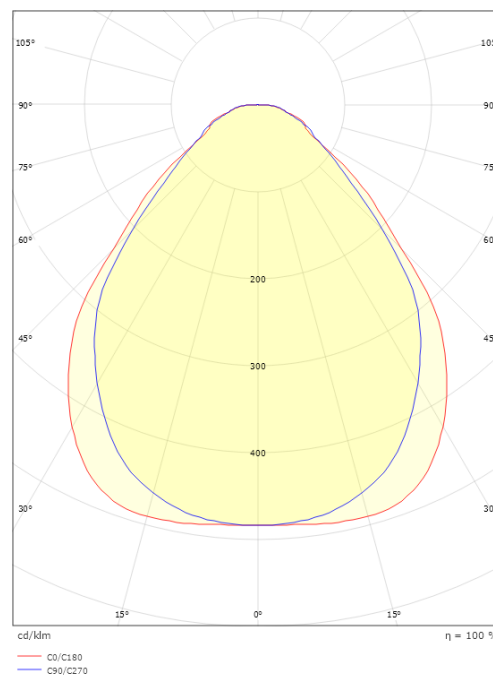

Sense Surface

Sense Surface 600x600 Vit 3640lm 3000K Ra>80 PIR Sensor

Enummer: 7019764
EAN: 7021982123443
SG nummer: 212344

Elektrisk

Systemeffekt: 28W
Spänning: 220-240V
Frekvens (Hz): 50/60Hz
Max. armaturer per brytare: B10: 15, B16: 25, C10: 24, C16: 40

Material och finish

Material: Aluminium
Färg: Vit
Avskärmning material: Akryl (PMMA)

Montering/anslutning

Montering: Utanpåliggande, Interiör
Modul: 600x600
Anslutning: Skruvlös kopplingsplint

Mått

Längd (mm) L: 597
Bredd (mm) W: 597
Höjd (mm) H: 45
Vikt (kg) brutto/netto: 6.98 / 6.4

Förpackning

Förpackning mått (mm): 625 x 625 x 75

7 0 2 1 9 8 2 1 2 3 4 4 3