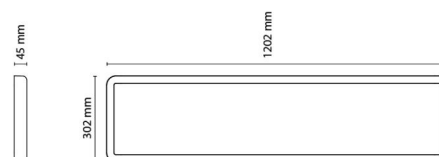

Material och finish

Material: Aluminium
Färg: Vit
Avskärmning material: Akryl (PMMA)

Montering/anslutning

Montering: Utanpåliggande, Interiör
Modul: 300x1200
Anslutning: Skruvlös kopplingsplint

Mått

Längd (mm) L: 1202
Bredd (mm) W: 302
Höjd (mm) H: 45
Vikt (kg) brutto/netto: 7.66 / 6.785

Förpackning

Förpackning mått (mm): 1225 x 337 x 70

7 0 2 1 9 8 2 1 2 3 6 7 2