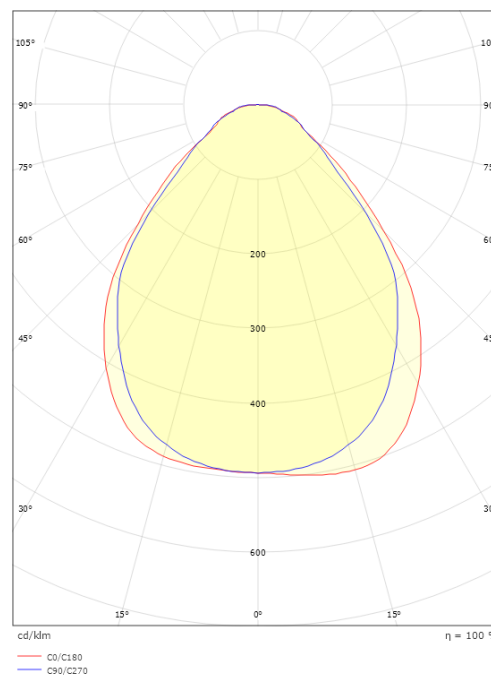

Sense Surface

Sense Surface 300x1200 Vit 3980lm 4000K Ra>80 Bakkantsdimmer

Enummer: 7018141
EAN: 7021982123672
SG nummer: 212367

Elektrisk

Systemeffekt: 29W
Spänning: 220-240V
Frekvens (Hz): 50/60Hz
Max. armaturer per brytare: B10: 19, B16: 30, C10: 31, C16: 51

Belysningslösning

Ljuskälla: LED
Lumen output: 3980lm
Armaturljusflöde: 137 lm/W
Färgtemperatur: 4000K
Färgtolkningsindex (CRI/Ra): Ra>80
MacAdams faktor: SDCM: 3
Brinntid: L80/B20>100.000
Brinntid: L90>50.000
Ljusuttag: Direkt
Optik: Opalprismatisk
UGR: UGR<19
Stroboskopiskt flimmer (SVM): 0.08
Stroboskopiskt flimmer (SVM): 0.08
Fotobiologisk säkerhet: RG 0

Drivdon/Dimming

Typ: Bakkantsdimmer

Skydd

Isoleringsklass: Klass II
IK Klasse: IK10
IP Klasse: IP20

Energi och godkännanden

Innehåller en ljuskälla med energiklass: C
Breeam: Uppfyller Hea 01 för flimmerfritt ljus

Material och finish

Material: Aluminium
Färg: Vit
Avskärmning material: Akryl (PMMA)

Montering/anslutning

Montering: Utanpåliggande, Interiör
Modul: 300x1200
Anslutning: Skruvlös kopplingsplint

Mått

Längd (mm) L: 1202
Bredd (mm) W: 302
Höjd (mm) H: 45
Vikt (kg) brutto/netto: 7.66 / 6.785

Förpackning

Förpackning mått (mm): 1225 x 337 x 70

7 0 2 1 9 8 2 1 2 3 6 7 2