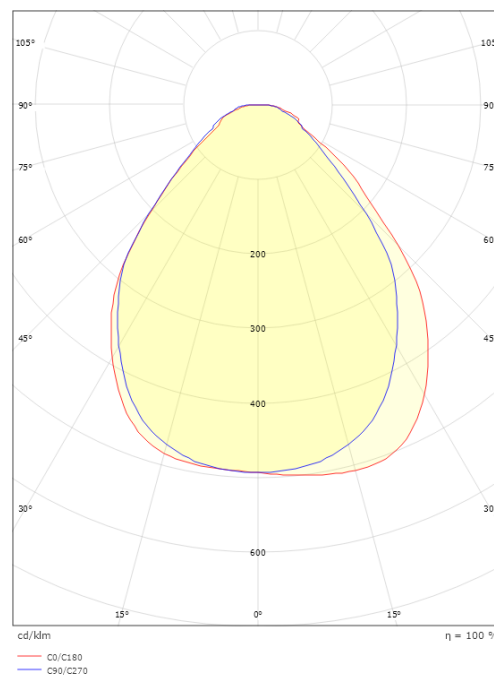

Sense Surface

Sense Surface 300x1200 Vit 3790lm 3000K Ra>80 DALI / Push Dim

Enummer: 7018140
EAN: 7021982123610
SG nummer: 212361

Elektrisk

Systemeffekt: 29W
Spänning: 220-240V
Frekvens (Hz): 50/60Hz
Max. armaturer per brytare: B10: 31, B16: 50, C10: 52, C16: 85

Belysningslösning

Ljuskälla: LED
Lumen output: 3790lm
Armaturljusflöde: 131 lm/W
Färgtemperatur: 3000K
Färgtolkningsindex (CRI/Ra): Ra>80
MacAdams faktor: SDCM: 3
Brinntid: L80/B20>100.000
Brinntid: L90>50.000
Ljusuttag: Direkt
Optik: Opalprismatisk
UGR: UGR<19
Fotobiologisk säkerhet: RG 0

Drivdon/Dimming

Typ: DALI / Push Dim

Skydd

Isoleringsklass: Klass II
IK Klasse: IK10
IP Klasse: IP20

Energi och godkännanden

Innehåller en ljuskälla med energiklass: C
Breeam: Uppfyller Hea 01 för flimmerfritt ljus

Material och finish

Material: Aluminium
Färg: Vit
Avskärmning material: Akryl (PMMA)

Montering/anslutning

Montering: Utanpåliggande, Interiör
Modul: 300x1200
Anslutning: Skruvlös kopplingsplint

Mått

Längd (mm) L: 1202
Bredd (mm) W: 302
Höjd (mm) H: 45
Vikt (kg) brutto/netto: 7.66 / 6.785

Förpackning

Förpackning mått (mm): 1225 x 337 x 70

7 0 2 1 9 8 2 1 2 3 6 1 0