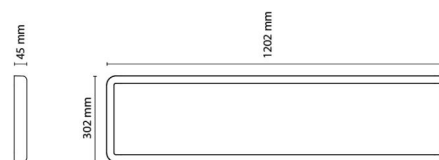

Sense Surface

Sense Surface 300x1200 Vit 3790lm 3000K Ra>80 DALI / Push Dim

Enummer: 7018140
EAN: 7021982123610
SG nummer: 212361

Elektrisk

Systemeffekt: 29W
Spänning: 220-240V
Frekvens (Hz): 50/60Hz
Max. armaturer per brytare: B10: 31, B16: 50, C10: 52, C16: 85

Belysningslösning

Ljuskälla: LED
Lumen output: 3790lm
Armaturljusflöde: 131 lm/W
Färgtemperatur: 3000K
Färgtolkningsindex (CRI/Ra): Ra>80
MacAdams faktor: SDCM: 3
Brinntid: L80/B20>100.000
Brinntid: L90>50.000
Ljusuttag: Direkt
Optik: Opalprismatisk
UGR: UGR<19
Fotobiologisk säkerhet: RG 0

Drivdon/Dimming

Typ: DALI / Push Dim

Skydd

Isoleringsklass: Klass II
IK Klasse: IK10
IP Klasse: IP20

Energi och godkännanden

Innehåller en ljuskälla med energiklass: C
Breeam: Uppfyller Hea 01 för flimmerfritt ljus

Material och finish

Material: Aluminium
Färg: Vit
Avskärmning material: Akryl (PMMA)

Montering/anslutning

Montering: Utanpåliggande, Interiör
Modul: 300x1200
Anslutning: Skruvlös kopplingsplint

Mått

Längd (mm) L: 1202
Bredd (mm) W: 302
Höjd (mm) H: 45
Vikt (kg) brutto/netto: 7.66 / 6.785

Förpackning

Förpackning mått (mm): 1225 x 337 x 70

7 0 2 1 9 8 2 1 2 3 6 1 0