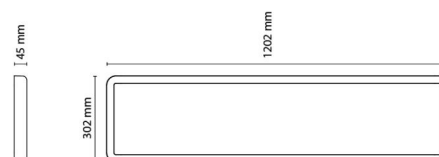

Material och finish

Material: Aluminium
Färg: Vit
Avskärmning material: Akryl (PMMA)

Montering/anslutning

Montering: Utanpåliggande, Interiör
Modul: 300x1200
Anslutning: Skruvlös kopplingsplint

Mått

Längd (mm) L: 1202
Bredd (mm) W: 302
Höjd (mm) H: 45
Vikt (kg) brutto/netto: 7.66 / 6.785

Förpackning

Förpackning mått (mm): 1225 x 337 x 70

7 0 2 1 9 8 2 1 2 3 6 0 3