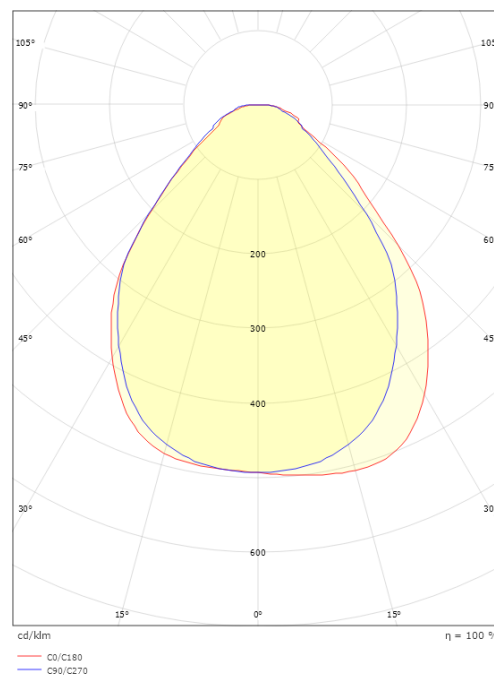

Sense Surface

Sense Surface 300x1200 Vit 3790lm 3000K Ra>80 Bakkantsdimmer

Enummer: 7018139
EAN: 7021982123603
SG nummer: 212360

Elektrisk

Systemeffekt: 29W
Spänning: 220-240V
Frekvens (Hz): 50/60Hz
Max. armaturer per brytare: B10: 19, B16: 30, C10: 31, C16: 51

Belysningslösning

Ljuskälla: LED
Lumen output: 3790lm
Armaturljusflöde: 131 lm/W
Färgtemperatur: 3000K
Färgtolkningsindex (CRI/Ra): Ra>80
MacAdams faktor: SDCM: 3
Brinntid: L80/B20>100.000
Brinntid: L90>50.000
Ljusuttag: Direkt
Optik: Opalprismatisk
UGR: UGR<19
Stroboskopiskt flimmer (SVM): 0.08
Stroboskopiskt flimmer (SVM): 0.08
Fotobiologisk säkerhet: RG 0

Drivdon/Dimming

Typ: Bakkantsdimmer

Skydd

Isoleringsklass: Klass II
IK Klasse: IK10
IP Klasse: IP20

Energi och godkännanden

Innehåller en ljuskälla med energiklass: C
Breeam: Uppfyller Hea 01 för flimmerfritt ljus

Material och finish

Material: Aluminium
Färg: Vit
Avskärmning material: Akryl (PMMA)

Montering/anslutning

Montering: Utanpåliggande, Interiör
Modul: 300x1200
Anslutning: Skruvlös kopplingsplint

Mått

Längd (mm) L: 1202
Bredd (mm) W: 302
Höjd (mm) H: 45
Vikt (kg) brutto/netto: 7.66 / 6.785

Förpackning

Förpackning mått (mm): 1225 x 337 x 70

7 0 2 1 9 8 2 1 2 3 6 0 3