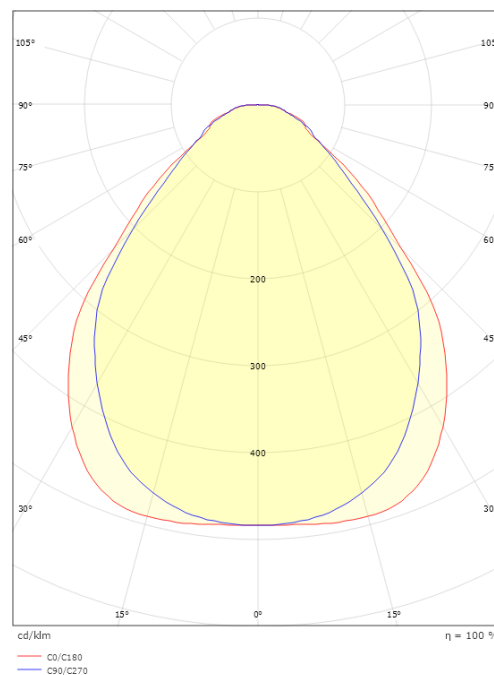

Sense Surface

Sense Surface 600x600 Vit 3870lm 4000K Ra>80 DALI / Push Dim

Enummer: 7018138
EAN: 7021982123382
SG nummer: 212338

Elektrisk

Systemeffekt: 28W
Spänning: 220-240V
Frekvens (Hz): 50/60Hz
Max. armaturer per brytare: B10: 31, B16: 50, C10: 52, C16: 85

Material och finish

Material: Aluminium
Färg: Vit
Avskärmning material: Akryl (PMMA)

Montering/anslutning

Montering: Utanpåliggande, Interiör
Modul: 600x600
Anslutning: Skruvlös kopplingsplint

Mått

Längd (mm) L: 597
Bredd (mm) W: 597
Höjd (mm) H: 45
Vikt (kg) brutto/netto: 6.8 / 6.265

Förpackning

Förpackning mått (mm): 625 x 625 x 65

7 0 2 1 9 8 2 1 2 3 3 8 2