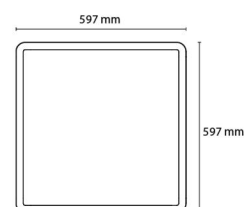

Sense Surface

Sense Surface 600x600 Vit 3870lm 4000K Ra>80 DALI / Push Dim

Enummer: 7018138
EAN: 7021982123382
SG nummer: 212338

Elektrisk

Systemeffekt: 28W
Spänning: 220-240V
Frekvens (Hz): 50/60Hz
Max. armaturer per brytare: B10: 31, B16: 50, C10: 52, C16: 85

Material och finish

Material: Aluminium
Färg: Vit
Avskärmning material: Akryl (PMMA)

Montering/anslutning

Montering: Utanpåliggande, Interiör
Modul: 600x600
Anslutning: Skruvlös kopplingsplint

Mått

Längd (mm) L: 597
Bredd (mm) W: 597
Höjd (mm) H: 45
Vikt (kg) brutto/netto: 6.8 / 6.265

Förpackning

Förpackning mått (mm): 625 x 625 x 65

7 0 2 1 9 8 2 1 2 3 3 8 2