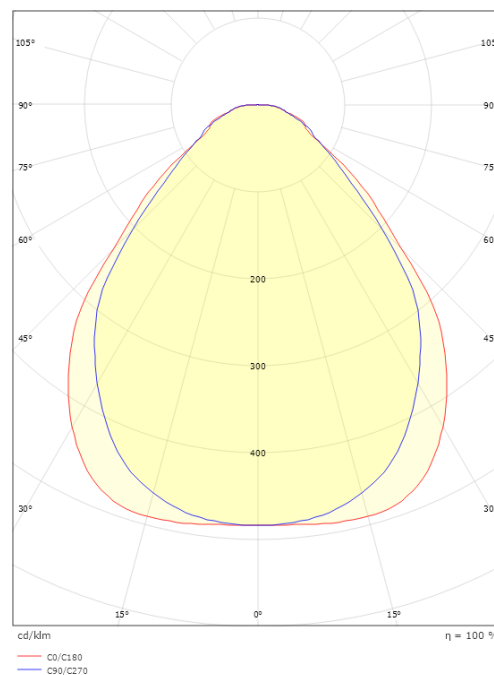

Sense Surface

Sense Surface 600x600 Vit 3640lm 3000K Ra>80 DALI / Push Dim

Enummer: 7018136
EAN: 7021982123313
SG nummer: 212331

Elektrisk

Systemeffekt: 28W
Spänning: 220-240V
Frekvens (Hz): 50/60Hz
Max. armaturer per brytare: B10: 31, B16: 50, C10: 52, C16: 85

Belysningslösning

Ljuskälla: LED
Lumen output: 3640lm
Armaturljusflöde: 130 lm/W
Färgtemperatur: 3000K
Färgtolkningsindex (CRI/Ra): Ra>80
MacAdams faktor: SDCM: 3
Brinntid: L80/B20>100.000
Brinntid: L90>50.000
Ljusuttag: Direkt
Optik: Opalprismatisk
UGR: UGR<19
Fotobiologisk säkerhet: RG 0

Drivdon/Dimming

Typ: DALI / Push Dim

Skydd

Isoleringsklass: Klass II
IK Klasse: IK10
IP Klasse: IP20

Energi och godkännanden

Innehåller en ljuskälla med energiklass: C
Breeam: Uppfyller Hea 01 för flimmerfritt ljus

Material och finish

Material: Aluminium
Färg: Vit
Avskärmning material: Akryl (PMMA)

Montering/anslutning

Montering: Utanpåliggande, Interiör
Modul: 600x600
Anslutning: Skruvlös kopplingsplint

Mått

Längd (mm) L: 597
Bredd (mm) W: 597
Höjd (mm) H: 45
Vikt (kg) brutto/netto: 6.8 / 6.265

Förpackning

Förpackning mått (mm): 625 x 625 x 65

7 0 2 1 9 8 2 1 2 3 3 1 3