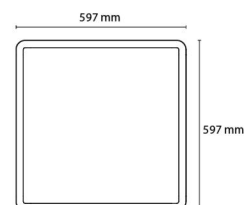

Sense Surface

Sense Surface 600x600 Vit 3640lm 3000K Ra>80 DALI / Push Dim

Enummer: 7018136
EAN: 7021982123313
SG nummer: 212331

Elektrisk

Systemeffekt: 28W
Spänning: 220-240V
Frekvens (Hz): 50/60Hz
Max. armaturer per brytare: B10: 31, B16: 50, C10: 52, C16: 85

Material och finish

Material: Aluminium
Färg: Vit
Avskärmning material: Akryl (PMMA)

Montering/anslutning

Montering: Utanpåliggande, Interiör
Modul: 600x600
Anslutning: Skruvlös kopplingsplint

Mått

Längd (mm) L: 597
Bredd (mm) W: 597
Höjd (mm) H: 45
Vikt (kg) brutto/netto: 6.8 / 6.265

Förpackning

Förpackning mått (mm): 625 x 625 x 65

7 0 2 1 9 8 2 1 2 3 3 1 3