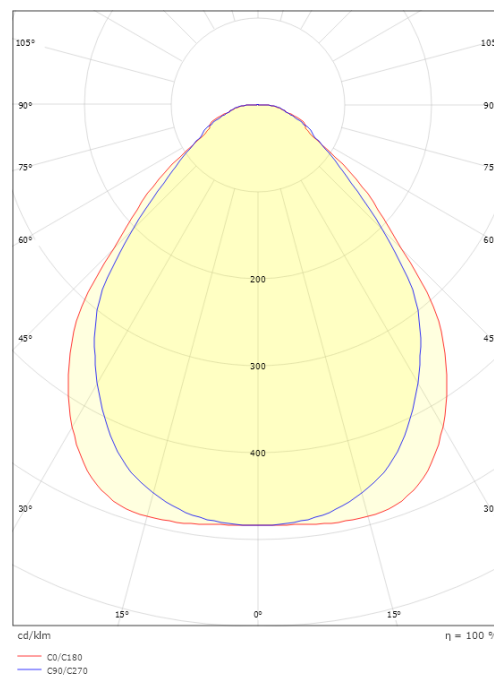

Sense Surface

Sense Surface 600x600 Vit 3640lm 3000K Ra>80 Bakkantsdimmer

Enummer: 7018135
EAN: 7021982123306
SG nummer: 212330

Elektrisk

Systemeffekt: 28W
Spänning: 220-240V
Frekvens (Hz): 50/60Hz
Max. armaturer per brytare: B10: 19, B16: 30, C10: 31, C16: 51

Belysningslösning

Ljuskälla: LED
Lumen output: 3640lm
Armaturljusflöde: 130 lm/W
Färgtemperatur: 3000K
Färgtolkningsindex (CRI/Ra): Ra>80
MacAdams faktor: SDCM: 3
Brinntid: L80/B20>100.000
Brinntid: L90>50.000
Ljusuttag: Direkt
Optik: Opalprismatisk
UGR: UGR<19
Stroboskopiskt flimmer (SVM): 0.07
Stroboskopiskt flimmer (SVM): 0.07
Fotobiologisk säkerhet: RG 0

Drivdon/Dimming

Typ: Bakkantsdimmer
Driver: 800mA (500-800mA)

Skydd

Isoleringsklass: Klass II
IK Klasse: IK10
IP Klasse: IP20

Energi och godkännanden

Innehåller en ljuskälla med energiklass: C
Breeam: Uppfyller Hea 01 för flimmerfritt ljus

Material och finish

Material: Aluminium
Färg: Vit
Avskärmning material: Akryl (PMMA)

Montering/anslutning

Montering: Utanpåliggande, Interiör
Modul: 600x600
Anslutning: Skruvlös kopplingsplint

Mått

Längd (mm) L: 597
Bredd (mm) W: 597
Höjd (mm) H: 45
Vikt (kg) brutto/netto: 6.8 / 6.265

Förpackning

Förpackning mått (mm): 625 x 625 x 65

7 0 2 1 9 8 2 1 2 3 3 0 6