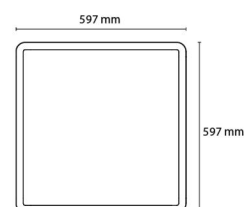

### Montering/anslutning

Montering: Utanpåliggande, Interiör  
Modul: 600x600  
Anslutning: Skruvlös kopplingsplint

### Mått

Längd (mm) L: 597  
Bredd (mm) W: 597  
Höjd (mm) H: 45  
Vikt (kg) brutto/netto: 6.8 / 6.265

### Förpackning

Förpackning mått (mm): 625 x 625 x 65

7 0 2 1 9 8 2 1 2 3 3 0 6