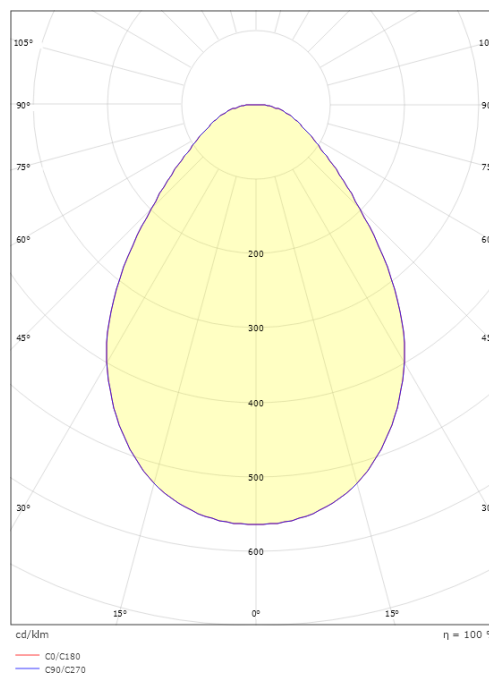

Mått

Höjd (mm) H: 25
 Diameter (mm) D: 255
 Håldiameter (mm): 230
 Inbyggnadshöjd (mm): 25
 Vikt (kg) brutto/netto: 1.044 / 0.839

Förpackning

Förpackning mått (mm): 260 x 260 x 65

7 0 2 1 9 8 2 1 2 2 7 2 9