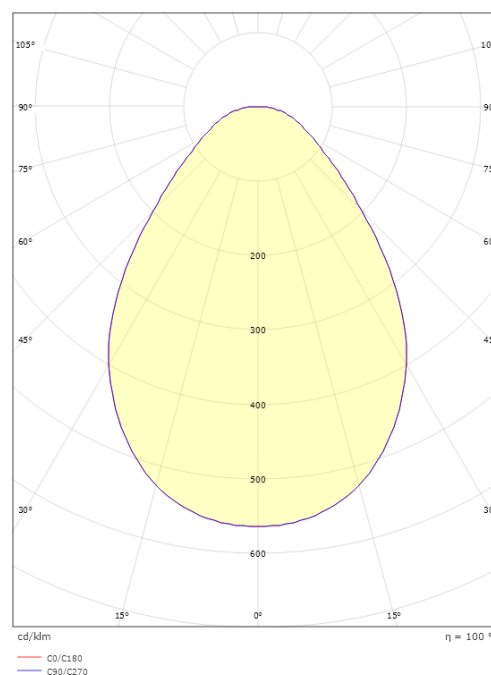

Mått

Höjd (mm) H: 25
 Diameter (mm) D: 255
 Håldiameter (mm): 230
 Inbyggnadshöjd (mm): 25
 Vikt (kg) brutto/netto: 1.044 / 0.839

Förpackning

Förpackning mått (mm): 260 x 260 x 65

7 0 2 1 9 8 2 1 2 2 7 2 9