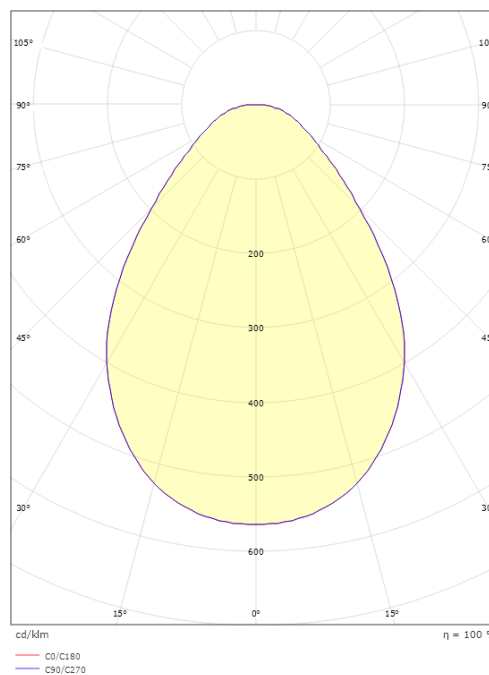

**Mått**

Höjd (mm) H: 25  
 Diameter (mm) D: 255  
 Håldiameter (mm): 230  
 Inbyggnadshöjd (mm): 25  
 Vikt (kg) brutto/netto: 1.21 / 1.005

**Förpackning**

Förpackning mått (mm): 260 x 260 x 65

7 0 2 1 9 8 2 1 2 2 6 9 9