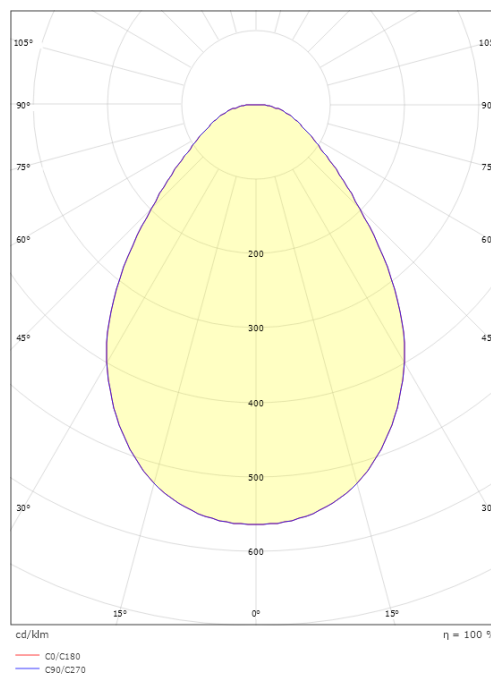

Höjd (mm) H: 25
 Diameter (mm) D: 255
 Håldiameter (mm): 230
 Inbyggnadshöjd (mm): 25
 Vikt (kg) brutto/netto: 1.21 / 1.005

Förpackning

Förpackning mått (mm): 260 x 260 x 65

7 0 2 1 9 8 2 1 2 2 6 9 9