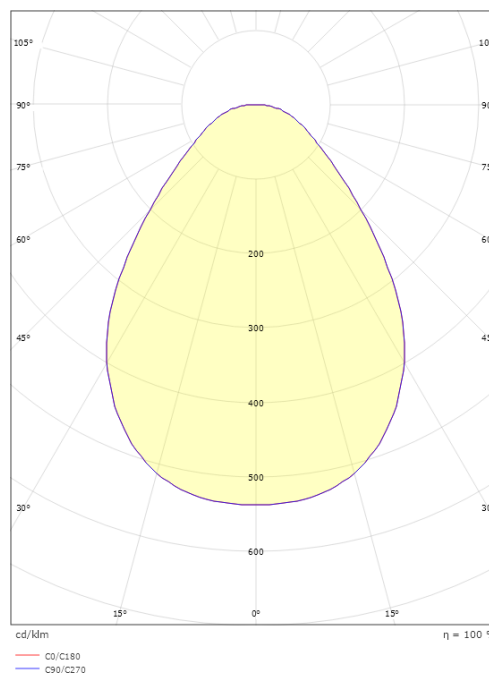

Mått

Höjd (mm) H: 25
 Diameter (mm) D: 190
 Håldiameter (mm): 170
 Inbyggnadshöjd (mm): 25
 Vikt (kg) brutto/netto: 0.648 / 0.505

Förpackning

Förpackning mått (mm): 195 x 195 x 75

7 0 2 1 9 8 2 1 2 2 6 8 2