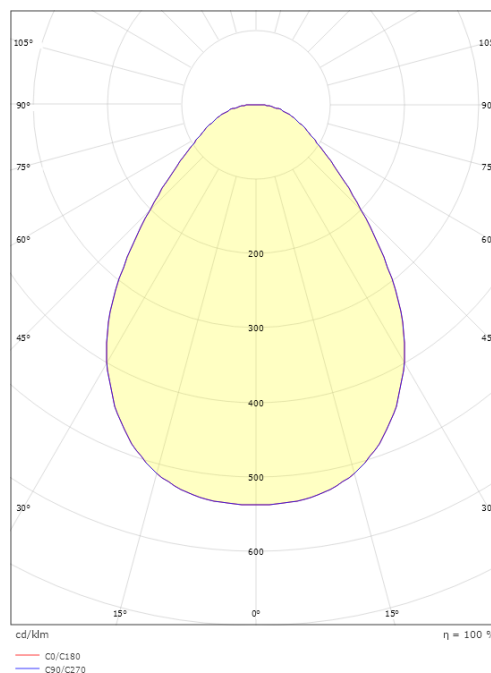

Mått

Höjd (mm) H: 25
 Diameter (mm) D: 190
 Håldiameter (mm): 170
 Inbyggnadshöjd (mm): 25
 Vikt (kg) brutto/netto: 0.648 / 0.505

Förpackning

Förpackning mått (mm): 195 x 195 x 75

7 0 2 1 9 8 2 1 2 2 6 8 2