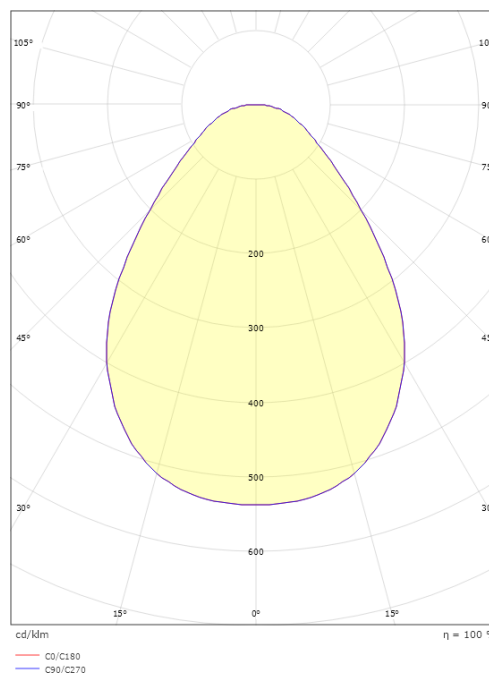

**Mått**

Höjd (mm) H: 25  
 Diameter (mm) D: 190  
 Håldiameter (mm): 170  
 Inbyggnadshöjd (mm): 25  
 Vikt (kg) brutto/netto: 0.814 / 0.671

**Förpackning**

Förpackning mått (mm): 195 x 195 x 75

7 0 2 1 9 8 2 1 2 2 6 7 5