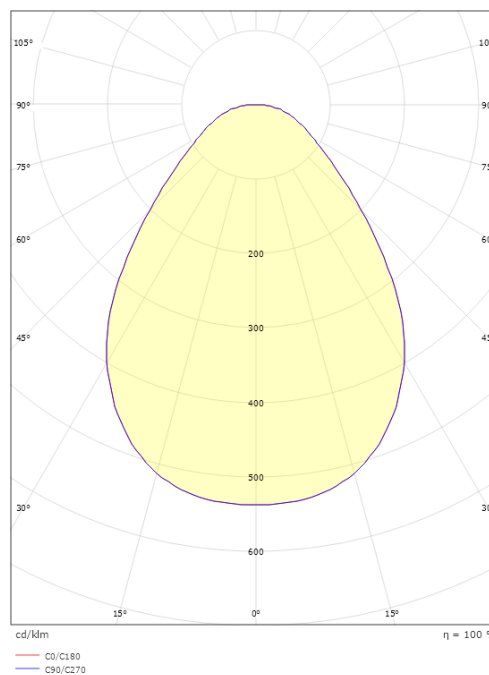

Material: Aluminium
 Färg: White smooth (Ral 9016 gloss 30)
 Avskärmning material: Akryl (PMMA)

Montering/anslutning

Montering: Infälld, Interiör
 Anslutning: Skruvlös kopplingsplint

Mått

Höjd (mm) H: 25
 Diameter (mm) D: 190
 Håldiameter (mm): 170
 Inbyggnadshöjd (mm): 25
 Vikt (kg) brutto/netto: 0.814 / 0.671

Förpackning

Förpackning mått (mm): 195 x 195 x 75

7 0 2 1 9 8 2 1 2 2 6 7 5