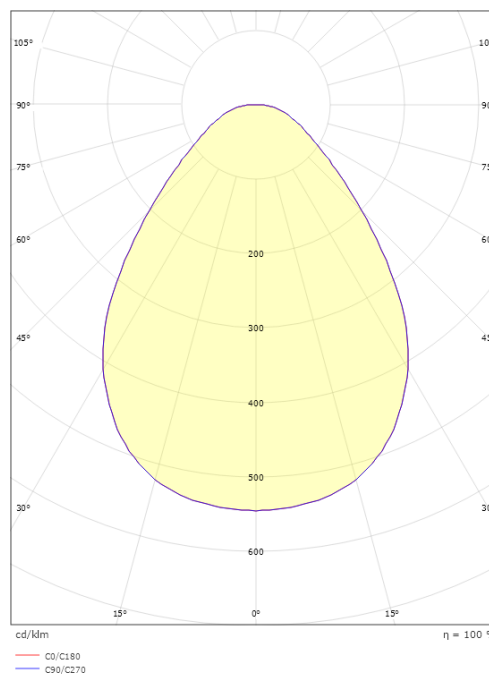

Mått

Höjd (mm) H: 29
 Diameter (mm) D: 495
 Håldiameter (mm): 475
 Inbyggnadshöjd (mm): 29
 Vikt (kg) brutto/netto: 3.254 / 2.691

Förpackning

Förpackning mått (mm): 505 x 505 x 65

7 0 2 1 9 8 2 1 2 2 9 7 2