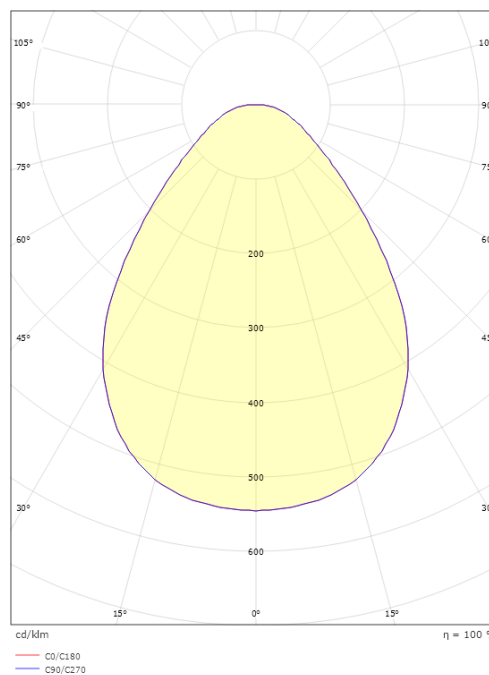

**Mått**

Höjd (mm) H: 29  
 Diameter (mm) D: 495  
 Håldiameter (mm): 475  
 Inbyggnadshöjd (mm): 29  
 Vikt (kg) brutto/netto: 3.254 / 2.691

**Förpackning**

Förpackning mått (mm): 505 x 505 x 65

7 0 2 1 9 8 2 1 2 2 9 7 2